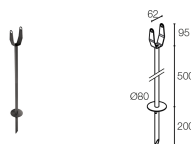

### CARATTERISTICHE MECCANICHE

Dimensioni	Ø60x154x147 mm
Peso	800 g
Finiture	antracite
Fissaggio	con staffa, viti e tasselli
Materiale corpo	corpo in alluminio
Materiale schermo	schermo in vetro extrachiaro temprato trasparente e serigrafato

**DATI FOTOMETRICI**

**L - 36° CRI 80**

**ACCESSORI**

**Per installazione**

**WP0100**  
 Picchetto per installazione a terra

**WP1001H**  
 Picchetto con staffa per installazione a terra - h 500 - antracite