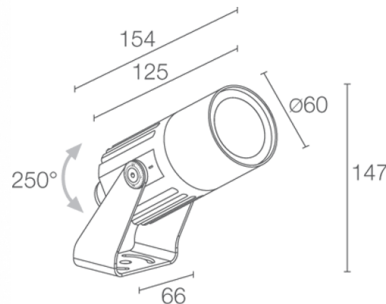

## DESCRIZIONE

proiettore da esterno; su superficie (soffitto, parete, pavimento, picchetto, cinghia di ancoraggio); Potenza assorbita: 7W; Alimentazione: 230Vac; Flusso sorgente: 608 lm (3000K, CRI >90); Flusso emesso: 296 lm (3000K, 31°, CRI >90); 1 power LED High Intensity, 3 step MacAdam, 50000h L90 B10 (Ta 25°C); Colore LED: 3000K; Ottiche: 36°; CRI Indice resa cromatica: >90; Materiale corpo: corpo in alluminio; Finiture: antracite; Finitura RAL su richiesta; Materiale schermo: schermo in vetro extrachiario temprato trasparente e serigrafato; alimentatore integrato; incluso cavo in neoprene di 5 m H05RN-F 3x1,0 Ø7 mm; Grado di protezione: IP66; Grado di resistenza: IK07; su richiesta disponibile la versione con alimentazione 24Vdc, su richiesta disponibile la versione con gestione Casambi, controllabile tramite app Casambi; Sistemi di protezione: IPS (Intelligent Protection System) protegge gli apparecchi illuminanti da infiltrazioni d'acqua che possono verificarsi in caso di errori di giunzione tra i cavi per applicazioni da esterno e immersione. Questa innovazione brevettata da L&L garantisce inoltre protezione elettrica da inversione di polarità, hotplug, ESD e sovratensioni che possono verificarsi in caso di malfunzionamenti dell'impianto elettrico; PID (Protective Impedance Device) protegge gli apparecchi illuminanti da fenomeni di natura elettrica esterni all'impianto, come accumuli di cariche elettrostatiche o fenomeni di tipo impulsivo, provenienti dalla linea elettrica. In generale eventi a basso contenuto energetico; Temperatura di esercizio: -20°C — +45°C; Glow wire test: 960°; Sicurezza fotobiologica: gruppo rischio 1 secondo EN 62471:2006; Classe di isolamento: classe I; Peso: 800 g; Dimensioni: Ø60x154x147 mm; Classe di consumo energetico: A / A+ / A++ (modulo LED integrato) in accordo con UE 874/2012; Accessori: WB1001H Cannocchiale standard - antracite, WB1002H Cannocchiale asimmetrico - antracite, WB1003N Alette frangiluce - nero, WHA0005 Nido d'ape, WP0100 Picchetto per installazione a terra, WP1001H Picchetto con staffa per installazione a terra - h 500 - antracite, WP1002H Picchetto con staffa per installazione a terra - h 800 - antracite, WP1003H Braccio con staffa per installazione a parete - h 420 mm - antracite, WP1004 Cinghia di ancoraggio - 5 m; Testato e approvato tramite E.O.L. test (End Of Line test) con prova di funzionamento e verifica dei parametri elettrici di assorbimento.