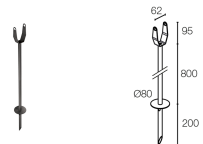

### CARATTERISTICHE MECCANICHE

Dimensioni	Ø60x154x147 mm
Peso	800 g
Finiture	antracite
Fissaggio	con staffa, viti e tasselli
Materiale corpo	corpo in alluminio
Materiale schermo	schermo in vetro extrachiaro temprato trasparente e serigrafato

**DATI FOTOMETRICI**

**L - 36° CRI 80**

**ACCESSORI**

**Per installazione**

**WP0100**  
 Picchetto per installazione a terra

**WP1001H**  
 Picchetto con staffa per installazione a terra - h 500 - antracite