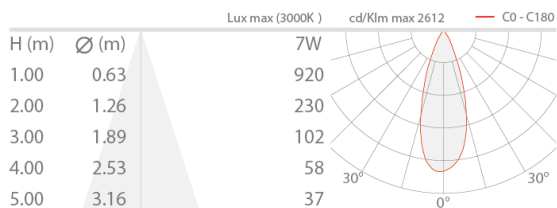

DATI FOTOMETRICI

L - 36° CRI 80

ACCESSORI

Per installazione

WP1003H
Braccio con staffa per installazione a parete - h 420 mm - antracite

Antiabbagliamento

WB1001H
Cannocchiale standard - antracite

WB1002H
Cannocchiale asimmetrico - antracite