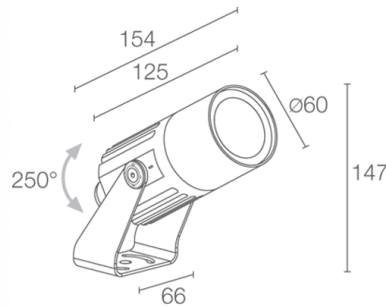

Made in Italy

Flori 1.0, codice: FS101005LH
Proiettori da esterno

13/12/2022 Rev. 23

DESCRIZIONE

proiettore da esterno; su superficie (soffitto, parete, pavimento, picchetto, cinghia di ancoraggio); Potenza assorbita: 7W; Alimentazione: 230Vac; Flusso sorgente: 657 lm (3000K, CRI 80); Flusso emesso: 366 lm (3000K, 31°, CRI 80); 1 power LED High Intensity, 3 step MacAdam, 50000h L90 B10 (Ta 25°C); Colore LED: 3000K; Ottiche: 36°; CRI Indice resa cromatica: 80; Materiale corpo: corpo in alluminio; Finiture: antracite; Finitura RAL su richiesta; Materiale schermo: schermo in vetro extrachiario temprato trasparente e serigrafato; alimentatore integrato; incluso cavo in neoprene di 1,5 m H05RN-F 3x1,0 Ø7 mm; Grado di protezione: IP66; Grado di resistenza: IK07; su richiesta disponibile la versione con alimentazione 24Vdc, su richiesta disponibile la versione con gestione Casambi, controllabile tramite app Casambi; Sistemi di protezione: IPS (Intelligent Protection System) protegge gli apparecchi illuminanti da infiltrazioni d'acqua che possono verificarsi in caso di errori di giunzione tra i cavi per applicazioni da esterno e immersione. Questa innovazione brevettata da L&L garantisce inoltre protezione elettrica da inversione di polarità, hotplug, ESD e sovratensioni che possono verificarsi in caso di malfunzionamenti dell'impianto elettrico; PID (Protective Impedance Device) protegge gli apparecchi illuminanti da fenomeni di natura elettrica esterni all'impianto, come accumuli di cariche elettrostatiche o fenomeni di tipo impulsivo, provenienti dalla linea elettrica. In generale eventi a basso contenuto energetico; Temperatura di esercizio: -20°C — +45°C; Glow wire test: 960°; Sicurezza fotobiologica: gruppo rischio 1 secondo EN 62471:2006; Classe di isolamento: classe I; Peso: 800 g; Dimensioni: Ø60x154x147 mm; Classe di consumo energetico: A / A+ / A++ (modulo LED integrato) in accordo con UE 874/2012; Accessori: WB1001H Cannocchiale standard - antracite, WB1002H Cannocchiale asimmetrico - antracite, WB1003N Alette frangiluce - nero, WHA0005 Nido d'ape, WP0100 Picchetto per installazione a terra, WP1001H Picchetto con staffa per installazione a terra - h 500 - antracite, WP1002H Picchetto con staffa per installazione a terra - h 800 - antracite, WP1003H Braccio con staffa per installazione a parete - h 420 mm - antracite, WP1004 Cinghia di ancoraggio - 5 m; Testato e approvato tramite E.O.L. test (End Of Line test) con prova di funzionamento e verifica dei parametri elettrici di assorbimento.

Stato: Disponibile