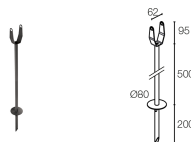

**CARATTERISTICHE MECCANICHE**

Dimensioni	Ø60x154x147 mm
Peso	800 g
Finiture	antracite
Fissaggio	con staffa, viti e tasselli
Materiale corpo	corpo in alluminio
Materiale schermo	schermo in vetro extrachiaro temprato trasparente e serigrafato

**DATI FOTOMETRICI**

L - 36° CRI 80

**ACCESSORI**

**Per installazione**

**WP0100**  
 Picchetto per installazione a terra

**WP1001H**  
 Picchetto con staffa per installazione a terra - h 500 - antracite

**WP1002H**  
 Picchetto con staffa per installazione a terra - h 800 - antracite

**WP1003H**  
 Braccio con staffa per installazione a parete - h 420 mm - antracite

**Antiabbagliamento**

**WB1001H**  
 Cannocchiale standard - antracite

**WB1002H**  
 Cannocchiale asimmetrico - antracite