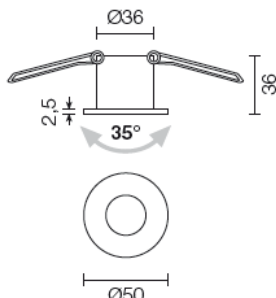

PHOTOMETRIC DATA DATI FOTOMETRICI

L&L Luce&Light srl
EYES 3.0

Questo dispositivo è munito di lampade a LED integrate.

Le lampade a LED di questo dispositivo non sono sostituibili

874/2012

DIMENSIONS:
DIMENSIONI: