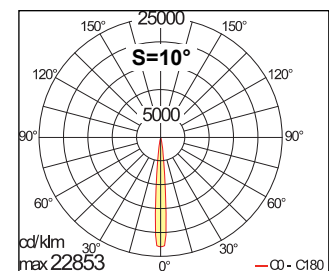

PHOTOMETRIC DATA DATI FOTOMETRICI

L&L Luce&Light srl
EYES 3.0

Questo dispositivo è munito di lampade a LED integrate.

Le lampade a LED di questo dispositivo non sono sostituibili

874/2012