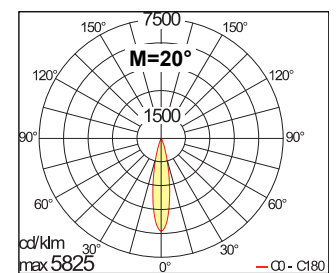

PHOTOMETRIC DATA DATI FOTOMETRICI

L&L Luce&Light srl
EYES 3.0

Questo dispositivo è munito di lampade a LED integrate.

Le lampade a LED di questo dispositivo non sono sostituibili

874/2012