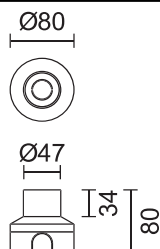

DRIVERS / POWER SUPPLIES:
ALIMENTATORI:

DRIVER 350mA			
N° max fixtures n° massimo farette	Driver Alimentatore	Input Input	IP rate IP
da 1 a 3	A13350VL 12/24	9+24 Vdc / 9+18 Vac	IP20
da 1 a 3	A13350VL	115+230 Vac 50+60Hz	IP20
da 2 a 6	A16350QL	115+230 Vac 50+60Hz	IP20
da 3 a 9	A19350QL	115+230 Vac 50+60Hz	IP20
da 5 a 12	A312350QL	115+230 Vac 50+60Hz	IP20
da 4 a 9	AC350012H1	230 Vac 50+60Hz	IP20
da 6 a 14	AC350020H1	230 Vac 50+60Hz	IP20
da 2 a 6	A16350IP67	115+230 Vac 50+60Hz	IP67
da 5 a 12	A312350IP67	115+230 Vac 50+60Hz	IP67
da 1 a 12 dimmer	ADUNITC	115+230 Vac 50+60Hz	IP20
da 1 a 18 dimmer	AD050PUSHT1	115+230 Vac 50+60Hz	IP20
da 1 a 18 dimmer DALI	AD050DALIT1	115+230 Vac 50+60Hz	IP20

DRIVER 500mA			
N° max fixtures n° massimo farette	Driver Alimentatore	Input Input	IP rate IP
da 1 a 3	A13500TC	115+230 Vac 50+60Hz	IP20
da 1 a 5	A15500QL	230 Vac 50+60Hz	IP20
da 5 a 10	A310500QL	115+230 Vac 50+60Hz	IP20
da 3 a 6	AC500012H1	230 Vac 50+60Hz	IP20
da 5 a 10	AC500020H1	230 Vac 50+60Hz	IP20
da 1 a 4	A14500IP67	230 Vac 50+60Hz	IP67
da 5 a 10	A310500IP67	115+230 Vac 50+60Hz	IP67
da 1 a 12 dimmer	ADUNITC	115+230 Vac 50+60Hz	IP20
da 1 a 18 dimmer	AD050PUSHT1	115+230 Vac 50+60Hz	IP20
da 1 a 18 dimmer DALI	AD050DALIT1	115+230 Vac 50+60Hz	IP20

FINISHES:
FINITURE:

	B White painted Bianco verniciato		C Chromium plated Cromato
	S Matt nickel Satinato		D Golden Dorato
	N Black painted Nero verniciato