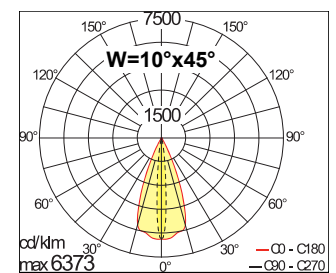

PHOTOMETRIC DATA DATI FOTOMETRICI

L&L Luce&Light srl
EYES 3.0

Questo dispositivo è munito di lampade a LED integrate.

Le lampade a LED di questo dispositivo non sono sostituibili

874/2012