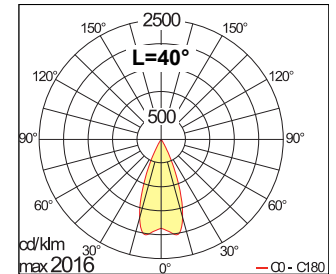

PHOTOMETRIC DATA DATI FOTOMETRICI

L&L Luce&Light srl
EYES 3.0

Questo dispositivo è munito di lampade a LED integrate.

Le lampade a LED di questo dispositivo non sono sostituibili

874/2012