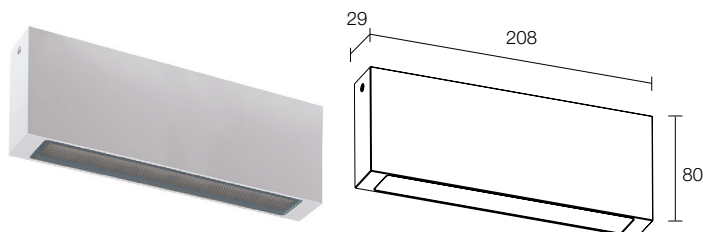

Eilo OUT 2.0

Outdoor wall mounted / Applique da esterno

IP65
 Kg 0,80
 IK08

Eilo OUT 2.0

DESCRIPTION

Ceiling mounted for outdoor applications; surface mounted (ceiling); body in anticorodal aluminium alloy 6060, screen in glass; finishes: anthracite, white, cor-ten, grey; 36 mid power LEDs; 13W - 230Vac; built in power supply unit; includes 1,5 m neoprene cable, H05RN-F 3x1,0 Ø7 mm; delivered lumen output: 985 lm (3000K); diffuse optics; LED colour: white - 2700K, 3000K, 4000K; ingress protection: IP65; impact resistance: IK08; operating temperature: -20°C+45°C; screen temperature: max 40°C (Ta 25°C); Glow Wire Test: 960°; photobiological safety: risk group 1 in accordance with EN62471:2006; appliance class: I; weight 0,80 kg; dimensions 208x80x29 mm; accessories: spacer for 15° inclination WD0652E / WD0652F / WD0652H / WD0652T.

DESCRIZIONE

Applique da esterno; su superficie (parete); corpo in alluminio anticorodal lega 6060, schermo in vetro; finiture: antracite, bianco, cor-ten, grigio; 36 mid power LED; 13W - 230Vac; alimentatore integrato; incluso cavo in neoprene di 1,5 m H05RN-F 3x1,0 Ø7 mm; flusso emesso: 985 lm (3000K); ottica diffusa; colore LED: bianco - 2700K, 3000K, 4000K; grado di protezione: IP65; grado di resistenza: IK08; temperatura di esercizio: -20°C+45°C; temperatura schermo: max 40°C (Ta 25°C); Glow Wire Test: 960°; sicurezza fotobiologica: gruppo rischio 1 secondo EN62471:2006; classe di isolamento I; peso 0,80 kg; dimensioni 208x80x29 mm; accessori: distanziale per inclinazione 15° WD0652E / WD0652F / WD0652H / WD0652T.