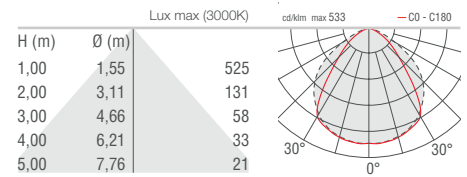

DESCRIZIONE

Applique da esterno; su superficie (parete); corpo in alluminio anticorodal lega 6060, schermo in vetro; finiture: antracite, bianco, cor-ten, grigio; 36 mid power LED; 13W - 230Vac; alimentatore integrato; incluso cavo in neoprene di 1,5 m H05RN-F 3x1,0 Ø7 mm; flusso emesso: 985 lm (3000K); ottica diffusa; colore LED: bianco - 2700K, 3000K, 4000K; grado di protezione: IP65; grado di resistenza: IK08; temperatura di esercizio: -20°C+45°C; temperatura schermo: max 40°C (Ta 25°C); Glow Wire Test: 960°; sicurezza fotobiologica: gruppo rischio 1 secondo EN62471:2006; classe di isolamento I; peso 0,80 kg; dimensioni 208x80x29 mm; accessori: distanziale per inclinazione 15° WD0652E / WD0652F / WD0652H / WD0652T.

PHOTOMETRIC DATA
DATI FOTOMETRICI

D - Diffuso / Diffuse

LIGHTING FEATURES / CARATTERISTICHE ILLUMINOTECNICHE

No. and type of LED / <i>N° e tipo di LED</i>	36 mid power LED <i>36 mid power LEDs</i>
Average LED life / <i>Duratura media LED</i>	80% after 50.000 h
LED colour <i>Colore LED</i>	white: 2700K, 3000K, 4000K <i>bianco: 2700K, 3000K, 4000K</i>
CRI <i>Indice resa cromatica CRI</i>	>80
Selection <i>Selezione</i>	3 Step MacAdam
Optics <i>Ottiche</i>	diffuse <i>diffusa</i>
Total delivered lumens <i>Flusso totale apparecchio</i>	985 lm (3000K)

MECHANICAL FEATURES / CARATTERISTICHE MECCANICHE

Dimensions / <i>Dimensioni</i>	208x80x29 mm
Weight / <i>Peso</i>	0,80 kg
Finishes <i>Finiture</i>	anthracite, white RAL 9003, cor-ten, grey RAL 9006 <i>antracite, bianco RAL 9003, cor-ten, grigio RAL 9006</i>
Mounting <i>Fissaggio</i>	with fixing plate, screws and plugs <i>con piastra di fissaggio, viti e tasselli</i>
Body material <i>Materiale corpo</i>	anticorodal aluminium alloy 6060 <i>alluminio anticorodal lega 6060</i>
Screen material <i>Materiale schermo</i>	glass <i>vetro</i>