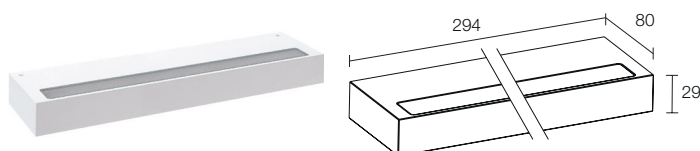

Ella OUT 3.0

Outdoor wall mounted / Applique da esterno

IP65
 Kg 1,20
 IK08

Ella OUT 3.0

DESCRIPTION

Wall mounted for outdoor applications; surface mounted (wall); body in anticorrosive aluminium alloy 6060, screen in glass; finishes: anthracite, white, cor-ten, grey; 54 mid power LEDs; 19W - 230Vac; built in power supply unit; includes 1,5 m neoprene cable, H05RN-F 3x1,0 Ø7 mm; delivered lumen output: 1478 lm (3000K); diffuse optics; LED colour: white - 2700K, 3000K, 4000K; ingress protection: IP65; impact resistance: IK08; operating temperature: -20°C+45°C; screen temperature: max 40°C (Ta 25°C); Glow Wire Test: 960°; photobiological safety: risk group 1 in accordance with EN62471:2006; appliance class: I; weight 1,20 kg; dimensions 294x80x29 mm; accessories: spacer for 15° inclination WD0653E / WD0653F / WD0653H / WD0653T.

DESCRIZIONE

Applique da esterno; su superficie (parete); corpo in alluminio anticorrosive lega 6060, schermo in vetro; finiture: antracite, bianco, cor-ten, grigio; 54 mid power LED; 19W - 230Vac; alimentatore integrato; incluso cavo in neoprene di 1,5 m H05RN-F 3x1,0 Ø7 mm; flusso emesso: 1478 lm (3000K); ottica diffusa; colore LED: bianco - 2700K, 3000K, 4000K; grado di protezione: IP65; grado di resistenza: IK08; temperatura di esercizio: -20°C+45°C; temperatura schermo: max 40°C (Ta 25°C); Glow Wire Test: 960°; sicurezza fotobiologica: gruppo rischio 1 secondo EN62471:2006; classe di isolamento I; peso 1,20 kg; dimensioni 294x80x29 mm; accessori: distanziale per inclinazione 15° WD0653E / WD0653F / WD0653H / WD0653T.