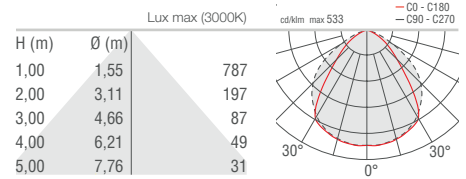

Dimensions / <i>Dimensioni</i>	294x80x29 mm
Weight / <i>Peso</i>	1,20 kg
Finishes <i>Finiture</i>	anthracite, white RAL 9003, cor-ten, grey RAL 9006 <i>antracite, bianco RAL 9003, cor-ten, grigio RAL 9006</i>
Mounting <i>Fissaggio</i>	with fixing plate, screws and plugs <i>con piastra di fissaggio, viti e tasselli</i>
Body material <i>Materiale corpo</i>	anticorodal aluminium alloy 6060 <i>alluminio anticorodal lega 6060</i>
Screen material <i>Materiale schermo</i>	glass <i>vetro</i>

GENERAL FEATURES / CARATTERISTICHE GENERALI

Operating temperature / <i>Temperatura di esercizio</i>	from -20 °C to +45 °C
Ingress protection / <i>Grado di protezione</i>	IP65
Impact resistance / <i>Grado di resistenza</i>	IK08
Energy efficiency class <i>Classe di consumo energetico</i>	A/A+/A++ (built-in LED lamps) in accordance with UE874/2012 <i>A/A+/A++ (modulo LED integrato) in accordo con UE874/2012</i>
Glow wire test / <i>Glow wire test</i>	960°
Screen temperature / <i>Temperatura schermo</i>	max 40 °C (Ta 25 °C)
Appliance class / <i>Classe di isolamento</i>	class I / <i>classe I</i>
Walkover / <i>Calpestabile</i>	no
Drive-over / <i>Carrabile</i>	no
Power cables <i>Cavi di alimentazione</i>	includes 1,5 m neoprene cable H05RN-F 3x1,0 Ø7 mm <i>incluso cavo in neoprene di 1,5 m H05RN-F 3x1,0 Ø7 mm</i>
Standard safety <i>Sicurezza standard</i>	-
Photobiological safety <i>Sicurezza fotobiologica</i>	risk group 1 in accordance with EN62471:2006 <i>gruppo rischio 1 secondo EN62471:2006</i>

**PHOTOMETRIC DATA
DATI FOTOMETRICI**

D - Diffuso / Diffuse