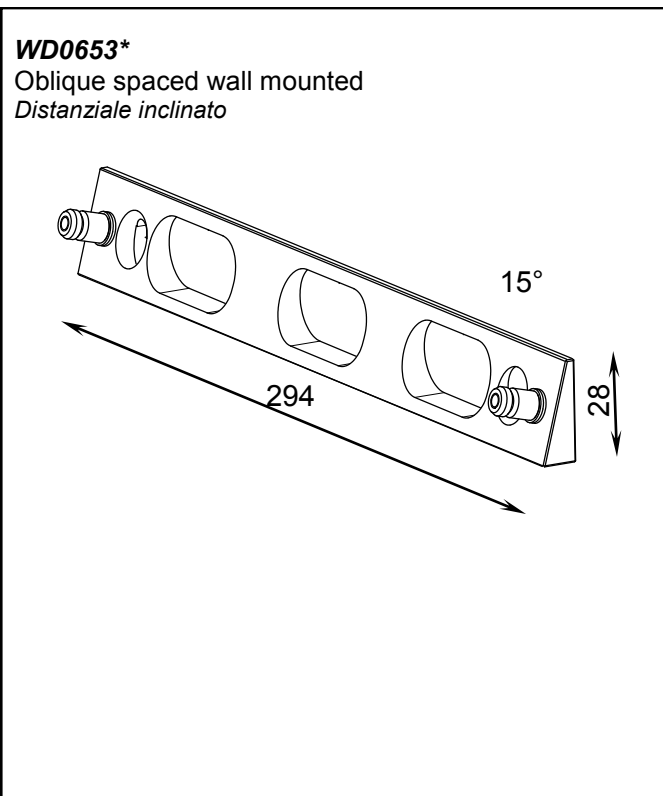

ACCESSORIES:
ACCESSORI:

FINISHES:
FINITURE:

	Grey <i>Grigio</i>		Anthracite <i>Antracite</i>
	White <i>Bianco</i>		Cor-ten <i>Cor-ten</i>