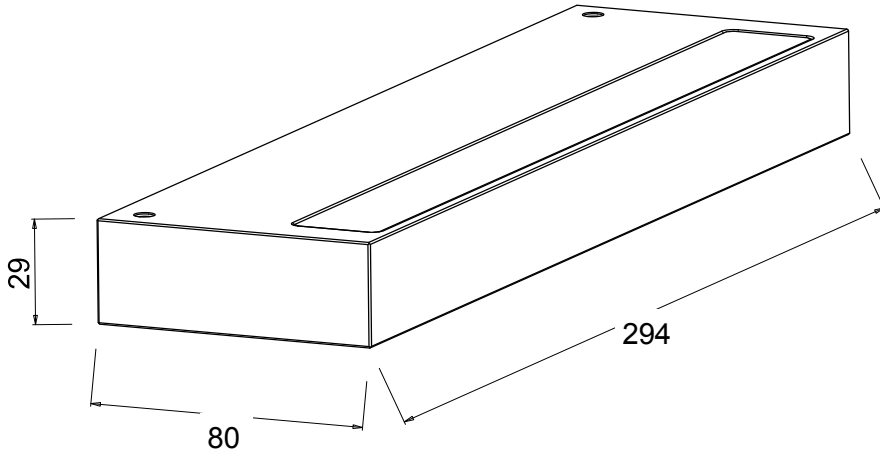

## PHOTOMETRIC DATA DATI FOTOMETRICI

L&L Luce&Light srl

Questo dispositivo è munito di lampade a LED integrate.

Le lampade a LED di questo dispositivo non sono sostituibili

874/2012

**DIMENSIONS:**  
*DIMENSIONI:*