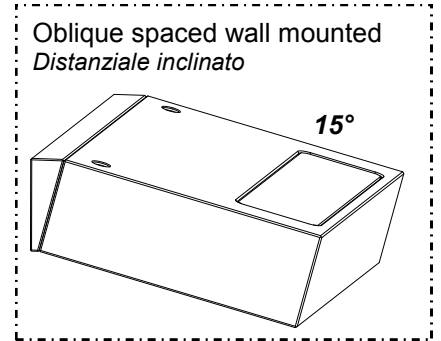

## PHOTOMETRIC DATA DATI FOTOMETRICI

L&L Luce&Light srl

Questo dispositivo è munito di lampade a LED integrate.

Le lampade a LED di questo dispositivo non sono sostituibili

874/2012

**DIMENSIONS:**  
*DIMENSIONI:*