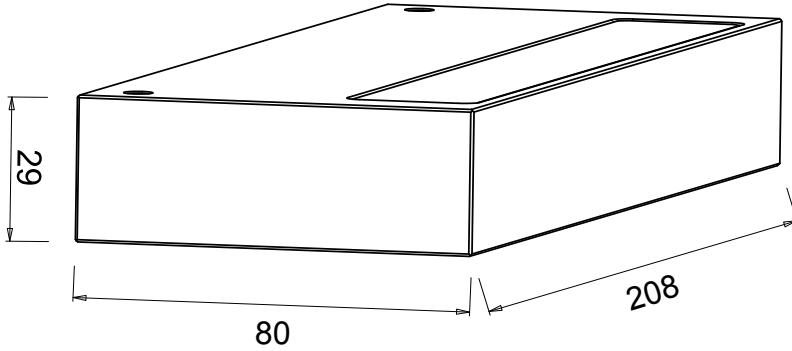

## PHOTOMETRIC DATA DATI FOTOMETRICI

L&L Luce&Light srl

Questo dispositivo è munito di lampade a LED integrate.

Le lampade a LED di questo dispositivo non sono sostituibili

874/2012

**DIMENSIONS:**  
*DIMENSIONI:*