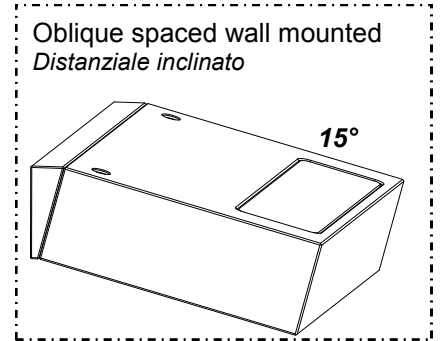

## PHOTOMETRIC DATA DATI FOTOMETRICI

L&L Luce&Light srl

Questo dispositivo è munito di lampade a LED integrate.

Le lampade a LED di questo dispositivo non sono sostituibili

874/2012

**DIMENSIONS:**  
*DIMENSIONI:*