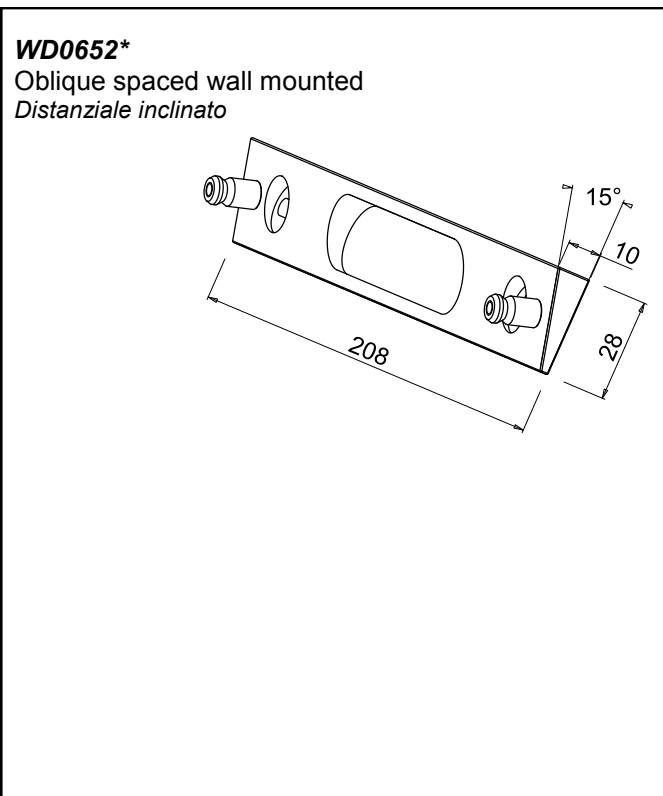

ACCESSORIES:
ACCESSORI:

FINISHES:
FINITURE:

	Grey <i>Grigio</i>		Anthracite <i>Antracite</i>
	White <i>Bianco</i>		Cor-ten <i>Cor-ten</i>