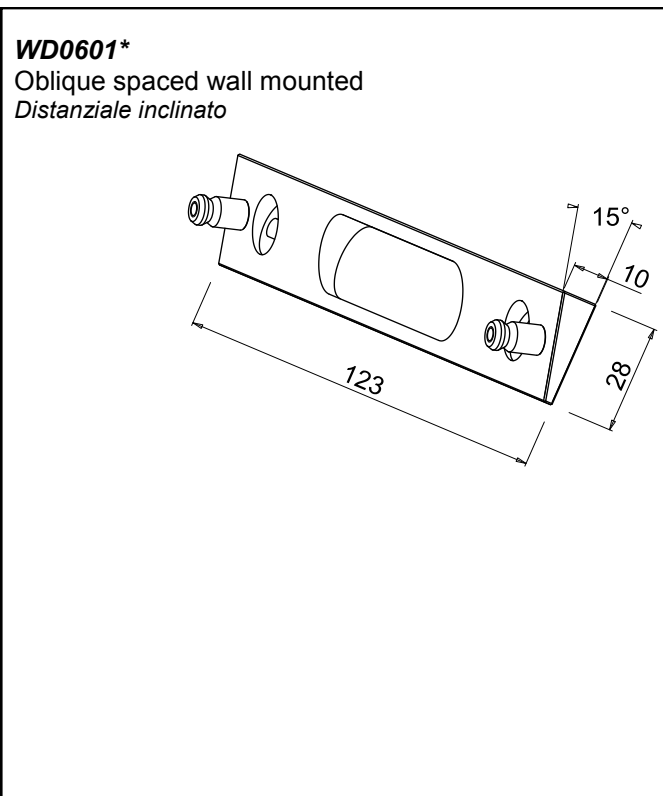

ACCESSORIES:
ACCESSORI:

FINISHES:
FINITURE:

C	Chromiun plated <i>Cromato</i>	2	Reseda Green <i>Verde Reseda</i>
B	White <i>Bianco</i>	1	Pure Orange <i>Arancio puro</i>
4	Light Ivory <i>Avorio Chiaro</i>	3	Capri Blue <i>Blu Capri</i>