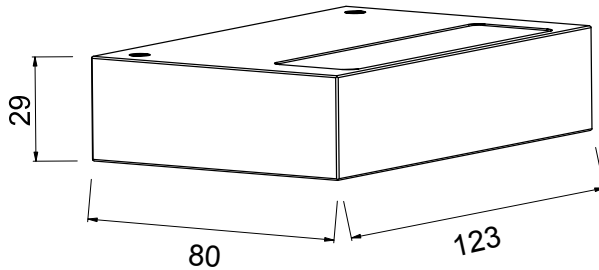

## PHOTOMETRIC DATA DATI FOTOMETRICI

L&L Luce&Light srl

Questo dispositivo è munito di lampade a LED integrate.

Le lampade a LED di questo dispositivo non sono sostituibili

874/2012

**DIMENSIONS:**  
*DIMENSIONI:*