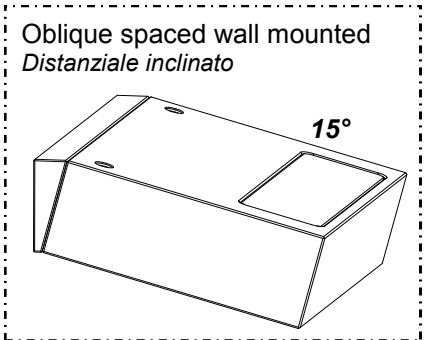

## PHOTOMETRIC DATA DATI FOTOMETRICI

L&L Luce&Light srl

Questo dispositivo è munito di lampade a LED integrate.

Le lampade a LED di questo dispositivo non sono sostituibili

874/2012

**DIMENSIONS:**  
*DIMENSIONI:*