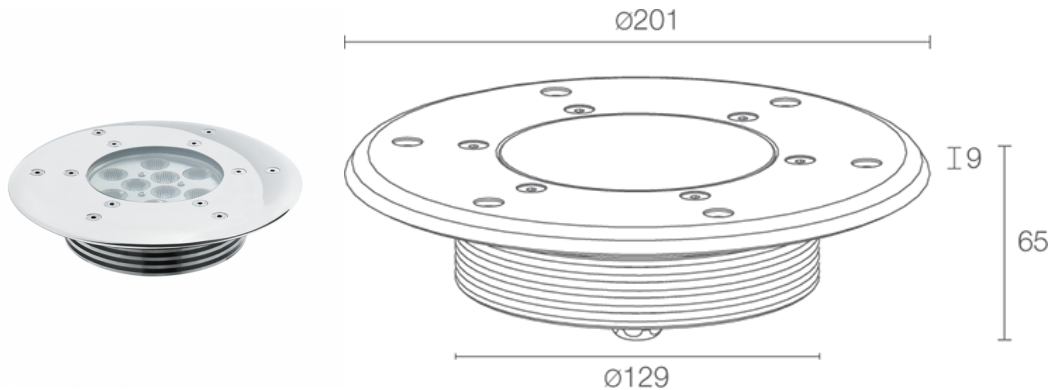

Made in Italy

 **Bright 5.0 316L**, codice: CW50625MAI
Incassi da esterno e immersione

13/12/2022 Rev. 22

 kg 3,50
 

CASAMBI

DESCRIZIONE

incasso da esterno e immersione; calpestabile; a incasso (parete, pavimento), profondità max 10 m; Potenza assorbita: 12W; Alimentazione: 24Vdc; Flusso sorgente: 872 lm (3000K, 12W); Flusso emesso: 590 lm (3000K, 20°, 12W); 6 power LED, 1/4 ANSI BIN, 50000h L90 B10 (Ta 25°C); Colore LED: 3000K; Ottiche: 20°: sistema ottico composto da lente TIR ad alta efficienza; CRI Indice resa cromatica: 80; Materiale corpo: corpo e ghiera realizzati in acciaio inox AISI 316L, ricavato completamente da lavorazione tornitura CNC.; Materiale schermo: vetro extrachiario trasparente di spessore 10 mm ad alta trasmittanza per garantire uniformità cromatica della luce e temprato per un'ottima resistenza ai graffi e agli urti; Guarnizioni: sistema di 2 guarnizioni che garantiscono tenuta stagna prevenendo l'ingresso di acqua nella cassaforma.; alimentatore non incluso; incluso cavo in neoprene di 5 m H05RN-F 2x0,75/0,75 Ø6,3 mm; Grado di protezione: IP68; Grado di resistenza: IK09; su richiesta disponibile la versione con ottica ellittica; gestione Casambi e controllo tramite app Casambi con elettronica dedicata; Sistemi di protezione: IPS (Intelligent Protection System) protegge gli apparecchi illuminanti da infiltrazioni d'acqua che possono verificarsi in caso di errori di giunzione tra i cavi per applicazioni da esterno e immersione. Questa innovazione brevettata da L&L garantisce inoltre protezione elettrica da inversione di polarità, hotplug, ESD e sovratensioni che possono verificarsi in caso di malfunzionamenti dell'impianto elettrico; Temperatura di esercizio: -20°C — +45°C (installazione in ambiente esterno), 0°C — +45°C (installazione in immersione); Temperatura massima apparecchio: 50°C (Ta 25°C); Glow wire test: 960°; Sicurezza fotobiologica: gruppo rischio 1 secondo EN 62471:2006; Classe di isolamento: classe III; Peso: 3500 g; Dimensioni: Ø201x65 mm; Classe di consumo energetico: A / A+ / A++ (modulo LED integrato) in accordo con UE 874/2012; Accessori: WC5005 Cassaforma, WC5105 Accessorio per guaina PVC; Testato e approvato tramite E.O.L. test (End Of Line test) con prova di funzionamento e verifica dei parametri elettrici di assorbimento.