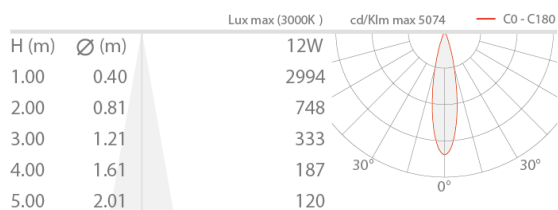

DATI FOTOMETRICI

M - 20°

ACCESSORI

Per installazione

WC5005
Cassaforma

Altro

WC5105
Accessorio per guaina PVC
Installato con cassaforma WC5005

Le informazioni contenute nel presente documento possono essere modificate in qualsiasi momento senza preavviso e non comportano l'assunzione, nemmeno implicita, di alcuna obbligazione da parte di L&L Luce&Light srl