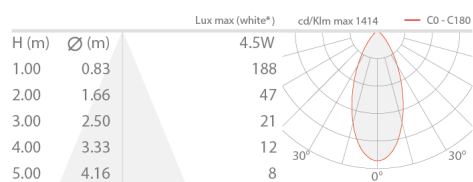

DATI FOTOMETRICI

L - 45°

* White created by mixing the colours

ACCESSORI

Per installazione

WP0100

Picchetto per installazione a terra

Antiabbagliamento

WB03105

Cannocchiale standard - verde minerale

WB03115

Cannocchiale asimmetrico - verde minerale

Altro

WP1004

Cinghia di ancoraggio - 5 m

Le informazioni contenute nel presente documento possono essere modificate in qualsiasi momento senza preavviso e non comportano l'assunzione, nemmeno implicita, di alcuna obbligazione da parte di L&L Luce&Light srl