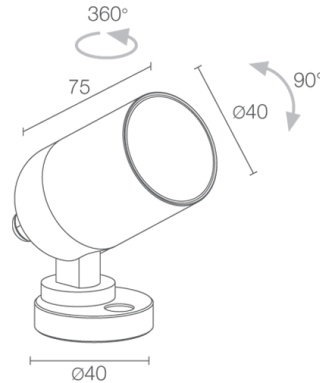

Made in Italy

Pivot 1.8, codice: CP1820N00060L5
Proiettori da esterno

13/12/2022 Rev. 35

DESCRIZIONE

proiettore da esterno; su superficie (soffitto, parete, pavimento, picchetto, cinghia di ancoraggio); Potenza assorbita: max 4,5W; Alimentazione: max 500mA; Flusso sorgente: 201 lm, R: 50 lm G: 111 lm B: 40 lm (500mA); Flusso emesso: 154 lm, R: 43 lm G: 84 lm B: 27 lm (500mA, 33°); 3 power LED, 50000h L90 B10 (Ta 25°C); Colore LED: RGB; Ottiche: 45°: sistema ottico composto da 3 micro lenti TIR arretrate ad alta efficienza combinato con filtro tecnico ad alta qualità; Materiale corpo: corpo realizzato in lega di alluminio ANTICORODAL EN AW 6082 a basso contenuto di rame per un'ottima resistenza alla corrosione, ricavato completamente da lavorazione tornitura CNC; Finiture: finitura di colore verde minerale ricavata tramite un primo trattamento di preparazione alla verniciatura con rivestimento di conversione a nano particelle ceramiche, seguito da un secondo passaggio di verniciatura espositiva e successiva in poliestere per fornire una resistenza alla corrosione che superi le 1000h di nebbia salina; Finitura RAL su richiesta; Materiale schermo: vetro extrachiari trasparente con serigrafia vetrificata di spessore 4 mm ad alta trasmittanza per garantire uniformità cromatica della luce e temprato per un'ottima resistenza ai graffi e agli urti; Guarnizioni: le guarnizioni in silicone ricotto garantiscono nel tempo una massima resistenza ai raggi UV e una inalterabilità delle caratteristiche meccaniche; alimentatore non incluso; Collegamento: in serie; incluso cavo in PVC di 1,50 m FROR 6x0,25 Ø5,0 mm; Gestione: dimmerazione disponibile mediante alimentatore dimmerabile; Grado di protezione: IP65; Grado di resistenza: IK07; dotato di vite per bloccaggio puntamento; gestione Casambi e controllo tramite app Casambi con elettronica dedicata; Temperatura di esercizio: -20°C — +45°C; Glow wire test: 960°; Sicurezza fotobiologica: gruppo rischio 1 secondo EN 62471:2006; Classe di isolamento: classe III; Peso: 400 g; Dimensioni: Ø40x75 mm; Classe di consumo energetico: A / A+ / A++ (modulo LED integrato) in accordo con UE 874/2012; Accessori: WB03105 Cannocchiale standard - verde minerale, WB03115 Cannocchiale asimmetrico - verde minerale, WP0100 Picchetto per installazione a terra, WP1004 Cinghia di ancoraggio - 5 m; Testato e approvato tramite E.O.L. test (End Of Line test) con prova di funzionamento e verifica dei parametri elettrici di assorbimento.