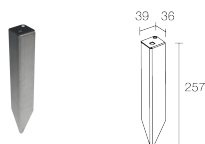

CARATTERISTICHE MECCANICHE

Dimensioni	Ø40x75 mm
Peso	400 g
Finiture	verde minerale
Fissaggio	con viti e tasselli
Materiale corpo	corpo in alluminio anticorodal
Materiale schermo	schermo in vetro extrachiaro temprato trasparente e serigrafato

DATI FOTOMETRICI

L - 45°

* White created by mixing the colours

ACCESSORI

Per installazione

WP0100

Picchetto per installazione a terra

Antiabbagliamento