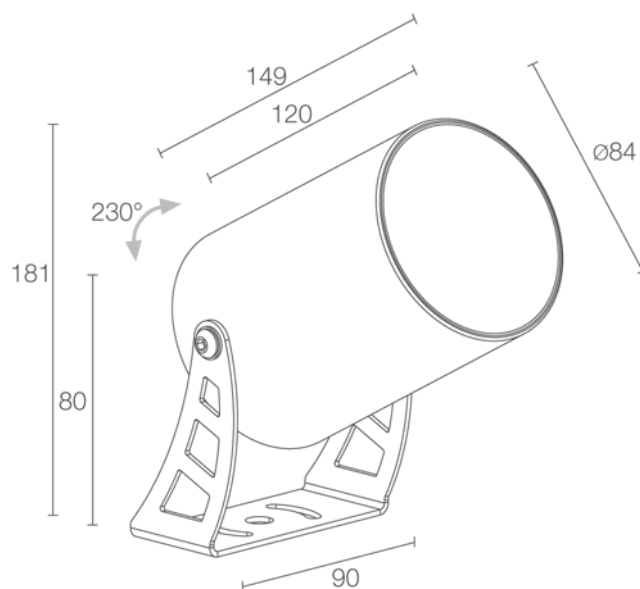

Spot 3.4

Proiettori da esterno

15W 230Vac - Ø84x149 mm

Dati tecnici

Aggiornato a CF3410000050SH

kg 1,20

IP66

IK09

A A+ A++

Installazione

proiettore da esterno (non adatto per immersione in piscine e fontane)

Potenza

15W

Alimentazione

230Vac