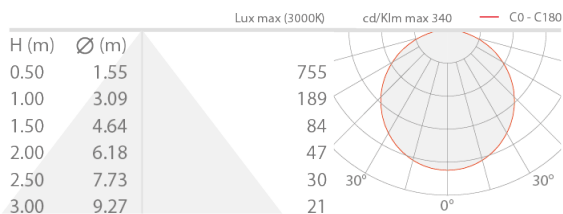

DATI FOTOMETRICI

SLIM – 100cm FROST

ACCESSORI

Ottici

WR0000S0S
Schermo - Micro
satinato - 2000 mm

WR0000S0T
Schermo - Micro
trasparente - 2000 mm

WR0000S1S
Schermo - Line / Line Plus / Plaster / Plaster Plus / Corner
satinato - 2000 mm

WR0000S1T
Schermo - Line / Line Plus / Plaster / Plaster Plus / Corner
trasparente - 2000 mm

WR0000S2S