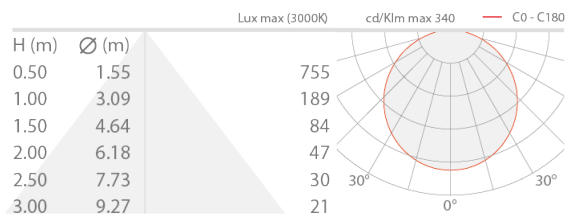

DATI FOTOMETRICI

SLIM – 100cm FROST

ACCESSORI

Ottici

WR0000S0M
Schermo - Micro
opalino - 2000 mm

WR0000S0S
Schermo - Micro
satinato - 2000 mm

WR0000S0T
Schermo - Micro
trasparente - 2000 mm

WR0000S1M
Schermo - Line / Line Plus / Plaster / Plaster Plus / Corner
opalino - 2000 mm

WR0000S1S
Schermo - Line / Line Plus / Plaster / Plaster Plus / Corner
satinato - 2000 mm

WR0000S1T
Schermo - Line / Line Plus / Plaster / Plaster Plus / Corner
trasparente - 2000 mm

WR0000S2M

WR0000S2S