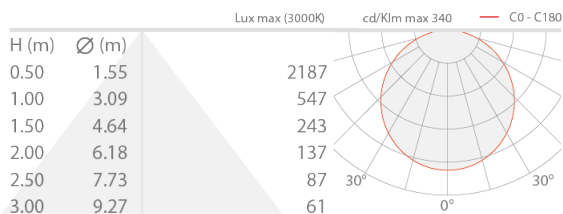

DATI FOTOMETRICI

POWER – 100cm FROST

ACCESSORI

Ottici

WR0000S1M

Schermo - Line / Line Plus / Plaster / Plaster Plus / Corner opalino - 2000 mm

WR0000S1S

Schermo - Line / Line Plus / Plaster / Plaster Plus / Corner satinato - 2000 mm

WR0000S1T

Schermo - Line / Line Plus / Plaster / Plaster Plus / Corner trasparente - 2000 mm

WR0000S2M

Schermo - Line / Line Plus / Plaster / Plaster Plus / Corner opalino - 3000 mm

WR0000S2S

Schermo - Line / Line Plus / Plaster / Plaster Plus / Corner satinato - 3000 mm

WR0000S2T

Schermo - Line / Line Plus / Plaster / Plaster Plus / Corner trasparente - 3000 mm

WR0000S3S

WR0000S4M