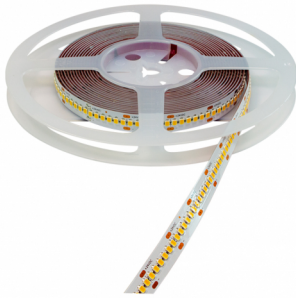

Made in Italy

 Strip LED Extra Power, codice: BASSTEXP2000155
Profili lineari da interno

13/12/2022 Rev. 19

  IP20   

DESCRIZIONE

profilo lineare da interno; a incasso (soffitto, parete, pavimento); Potenza assorbita: 50W; Alimentazione: 24Vdc; Flusso emesso: 5000 lm/m; ; Colore LED: 3000K; CRI Indice resa cromatica: 95; alimentatore non incluso; Grado di protezione: IP20; Dimensioni: 5000 mm; Classe di consumo energetico: A / A+ / A++ (modulo LED integrato) in accordo con UE 874/2012; Testato e approvato tramite E.O.L. test (End Of Line test) con prova di funzionamento e verifica dei parametri elettrici di assorbimento.

Stato: In esaurimento

CARATTERISTICHE ELETTRICHE

Potenza assorbita	50W
Alimentazione	24Vdc
Alimentatore	alimentatore non incluso

CARATTERISTICHE ILLUMINOTECNICHE

Numero e tipo LED	
Colore LED	3000K
CRI Indice resa cromatica	95
Flusso emesso	5000 lm/m

CARATTERISTICHE MECCANICHE

Dimensioni	5000 mm
------------	---------

CARATTERISTICHE GENERALI

Grado di protezione	IP20
Classe di consumo energetico	A / A+ / A++ (modulo LED integrato) in accordo con UE 874/2012
Calpestabile	no
Carrabile	no