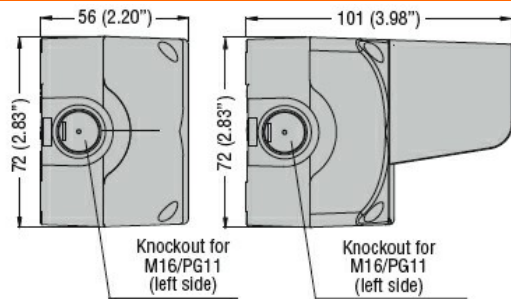

Caratteristiche generali

Colore

Giallo

Dimensioni

Omologazioni e conformità

Conformità

CSA C22.2 n° 14

IEC/EN 60947-1