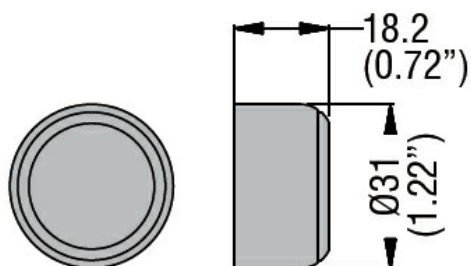

Caratteristiche generali

Colore Verde

Caratteristiche meccaniche

Peso prodotto g 9

Dimensioni

Omologazioni e conformità

Conformità /

Omologazioni /