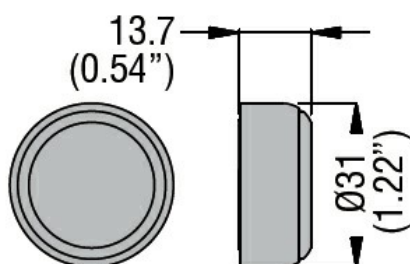

Caratteristiche generali

Colore Trasparente

Caratteristiche meccaniche

Peso prodotto g 6

Dimensioni

Omologazioni e conformità

Conformità

/