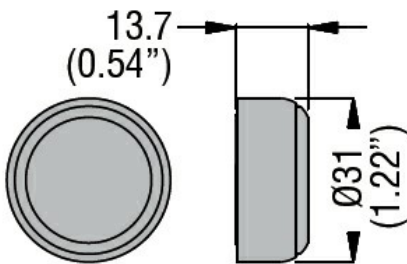

Caratteristiche generali

Colore Blu

Caratteristiche meccaniche

Peso prodotto g 6

Dimensioni

Omologazioni e conformità

Conformità

/