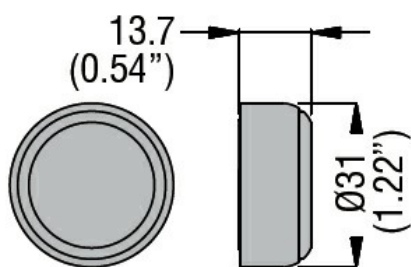

Caratteristiche generali

Colore Rosso

Caratteristiche meccaniche

Peso prodotto g 6

Dimensioni

Omologazioni e conformità

Conformità /

Omologazioni /