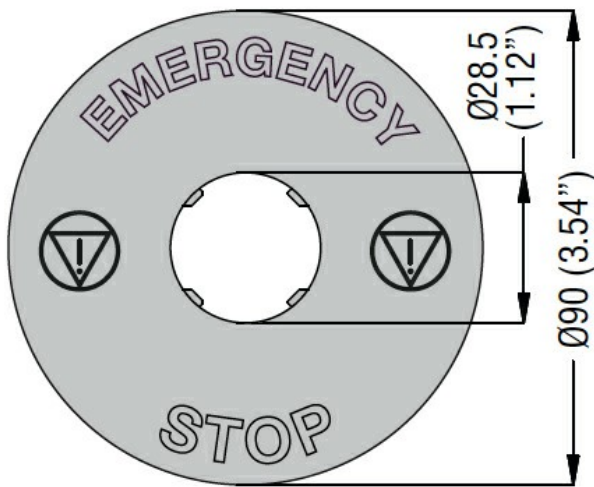

**Caratteristiche meccaniche**

Peso prodotto

g 5

**Dimensioni**

**Omologazioni e conformità**

Conformità

/

Omologazioni

/

**Classificazione ETIM**

ETIM 8.0

EC001032 -  
Porta targa per  
dispositivi di  
controllo