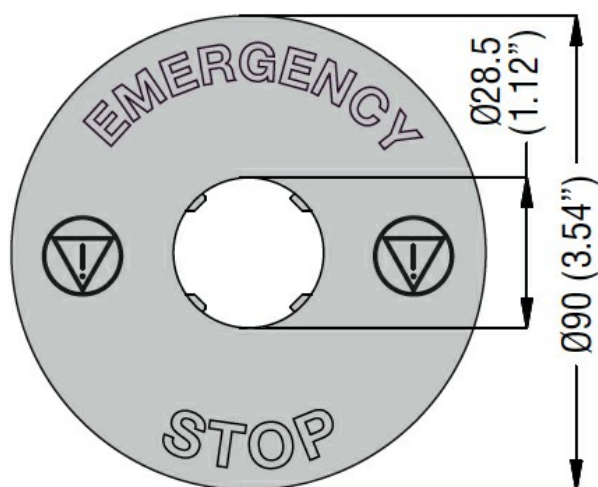

**Caratteristiche meccaniche**

Peso prodotto

g 5

**Dimensioni**

**Omologazioni e conformità**

Conformità

/

Omologazioni

/

**Classificazione ETIM**

ETIM 8.0

EC001032 -  
Porta targa per  
dispositivi di  
controllo