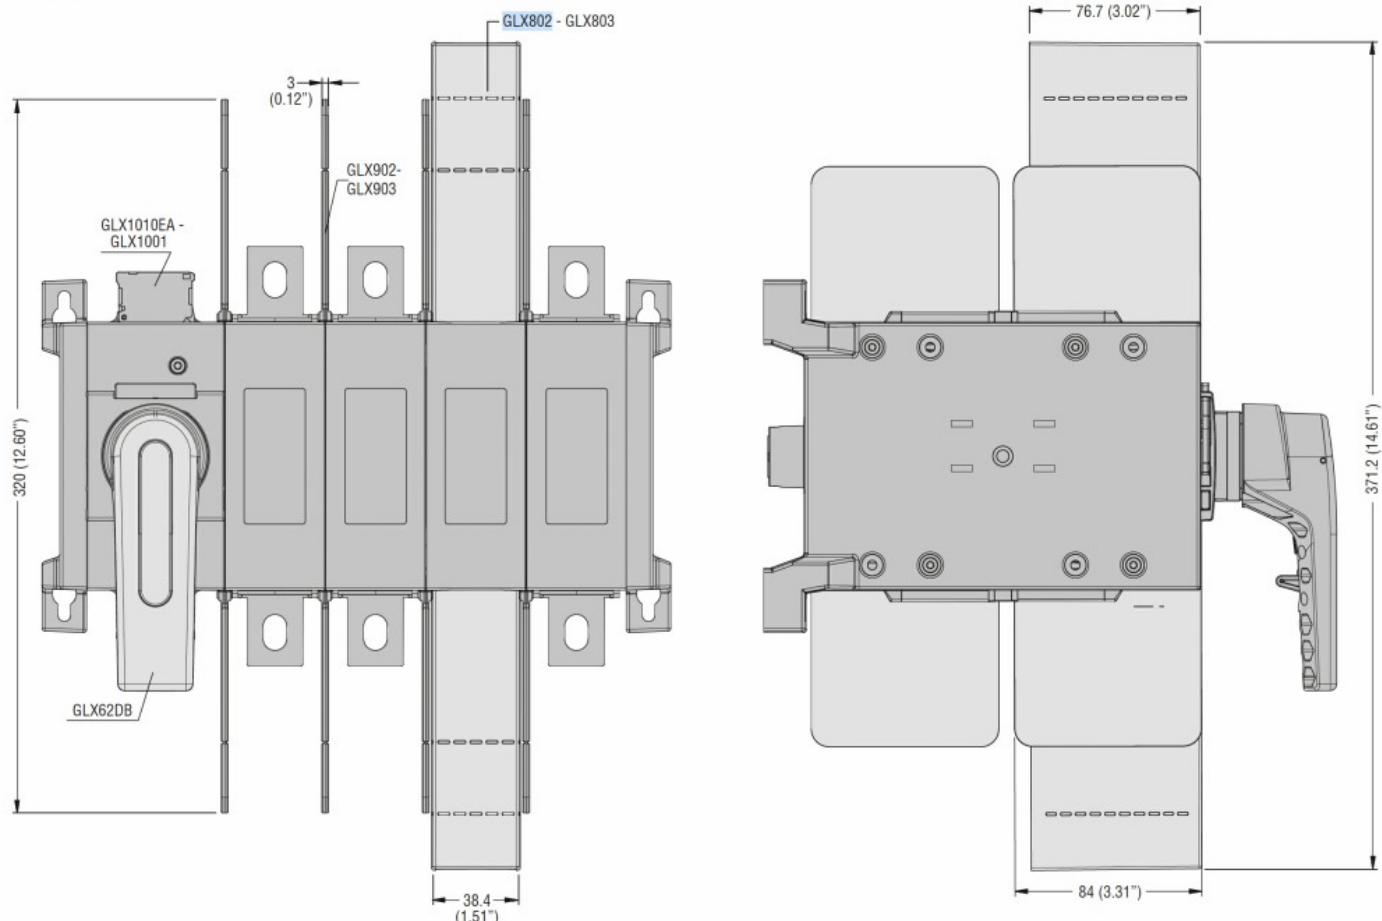

Dimensioni

GLXTU... auxiliary contacts

Omologazioni e conformità

Omologazioni

IEC/EN 60947-1

IEC/EN 60947-3

Certificazioni

cULus

Classificazione ETIM

ETIM 8.0

EC002498 -
Accessori per
dispositivi di
commutazione
bassa tensione