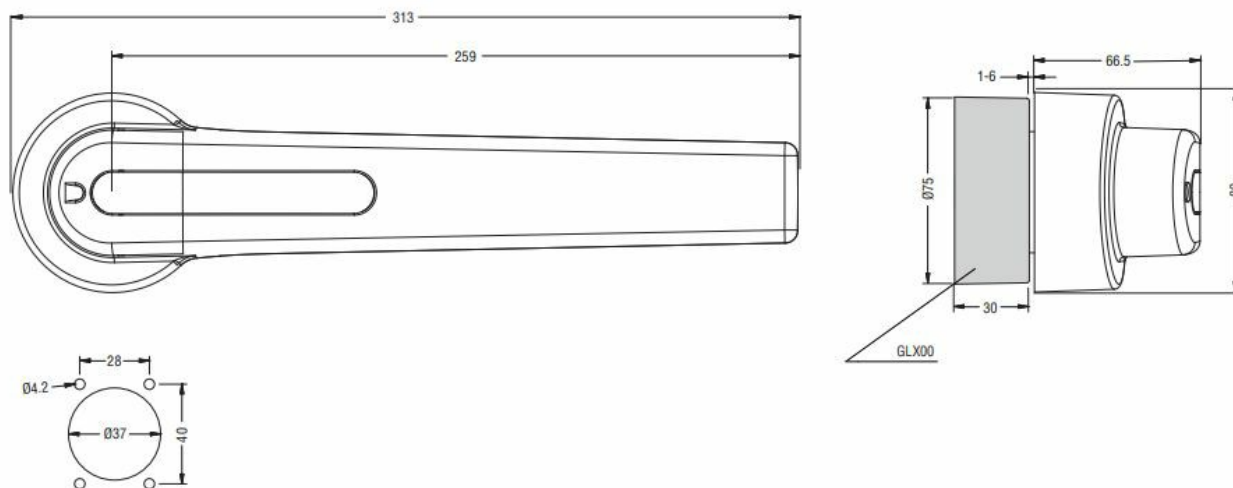

Dimensioni

Omologazioni e conformità

Omologazioni

IEC/EN/BS 60947-1

IEC/EN/BS 60947-3

Classificazione ETIM

ETIM 8.0

EC000230 -
Maniglia di
chiusura porte
per quadri