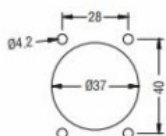

Dimensioni

Omologazioni e conformità

Omologazioni

IEC/EN/BS 60947-1

IEC/EN/BS 60947-3

Classificazione ETIM

ETIM 8.0

EC000230 -
Maniglia di
chiusura porte
per quadri