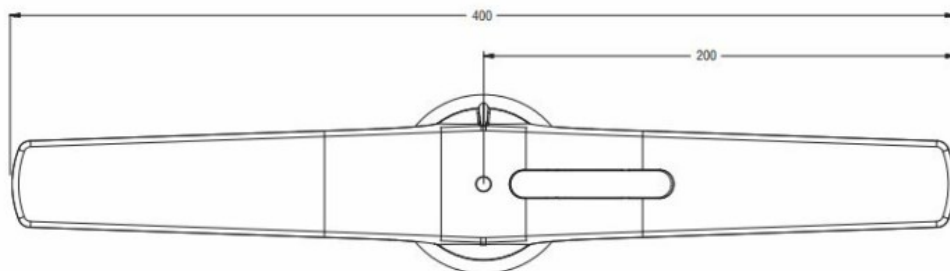

Dimensioni

Omologazioni e conformità

Omologazioni

IEC/EN/BS 60947-1

IEC/EN/BS 60947-3

Classificazione ETIM

ETIM 8.0

EC000230 -
Maniglia di
chiusura porte
per quadri