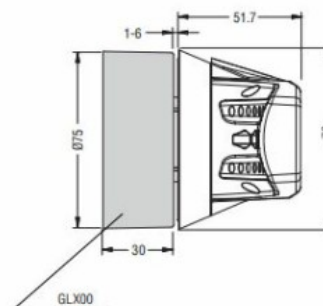

Dimensioni

Omologazioni e conformità

Omologazioni

IEC/EN/BS 60947-1

IEC/EN/BS 60947-3

Classificazione ETIM

ETIM 8.0

EC000230 -
Maniglia di
chiusura porte
per quadri