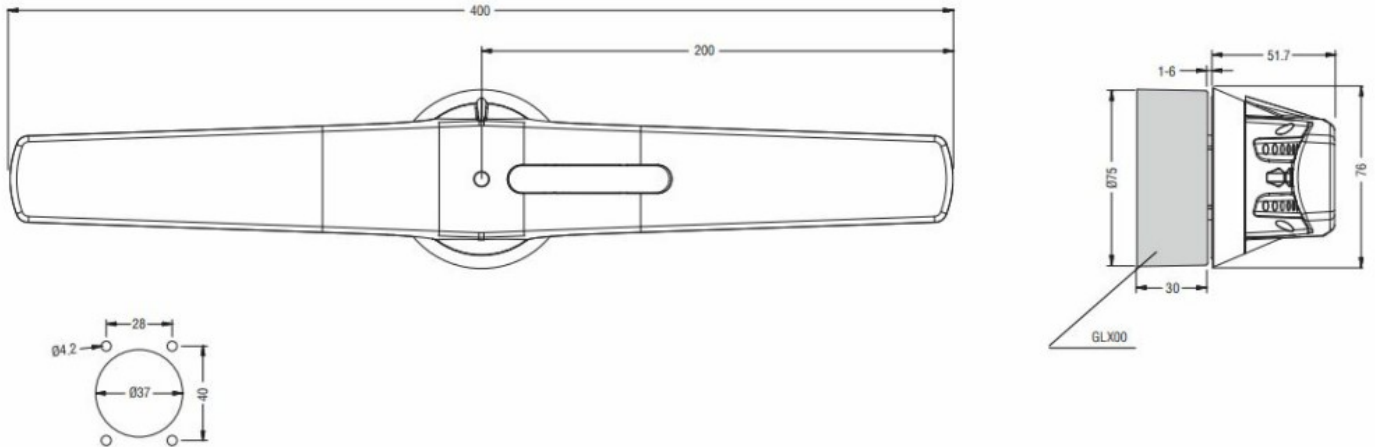

Dimensioni

Omologazioni e conformità

Omologazioni

IEC/EN/BS 60947-1

IEC/EN/BS 60947-3

Classificazione ETIM

ETIM 8.0

EC000230 -
Maniglia di
chiusura porte
per quadri