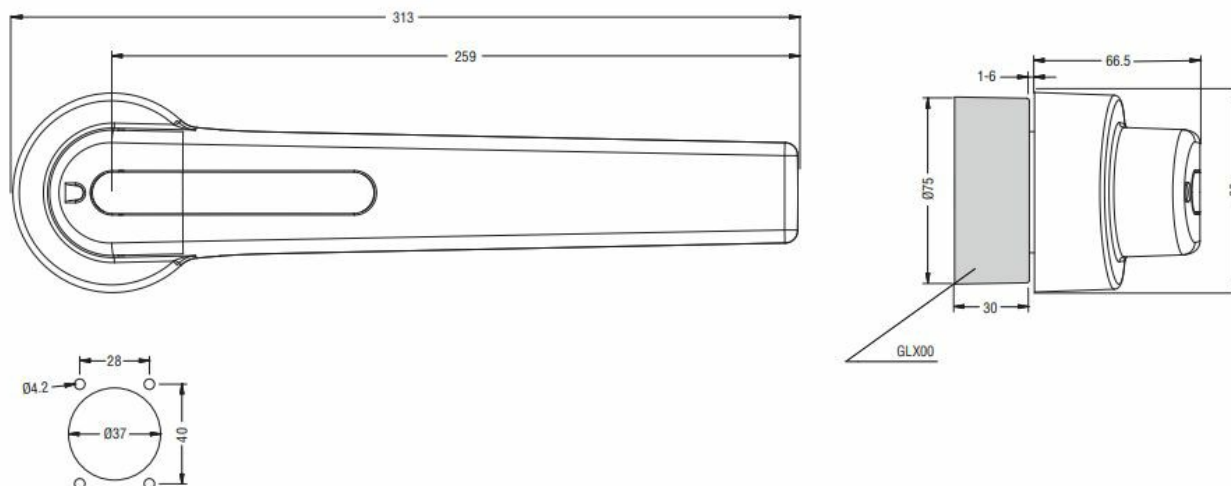

Dimensioni

Omologazioni e conformità

Omologazioni

IEC/EN/BS 60947-1

IEC/EN/BS 60947-3

Classificazione ETIM

ETIM 8.0

EC000230 -
Maniglia di
chiusura porte
per quadri