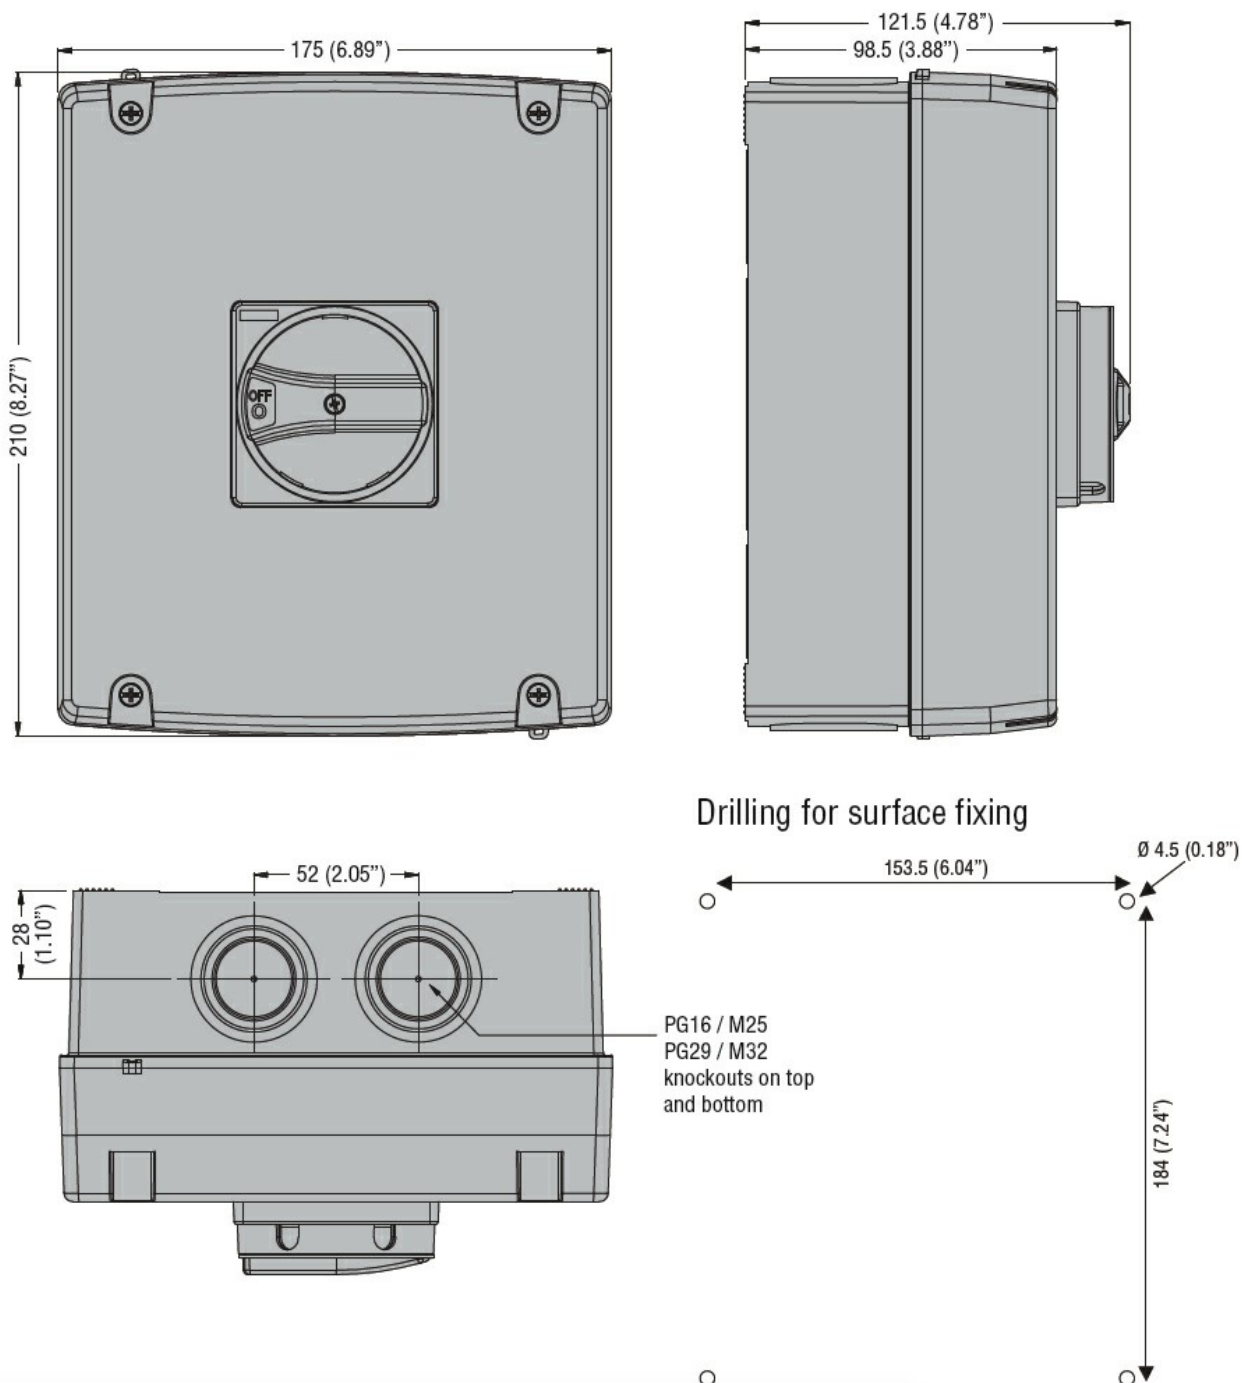

**Tolleranze e protezioni**

Grado di protezione (UL)

UL/CSA Tipo  
4/4X

Grado di protezione IP

IP65

**Dimensioni**

**Omologazioni e conformità**

Omologazioni

IEC/EN 60947-1

IEC/EN 60947-3

Certificazioni

cULus

EAC

Classificazione ETIM

ETIM 8.0

EC000712 -  
Cassetta vuota  
per apparecchi di  
commutazione