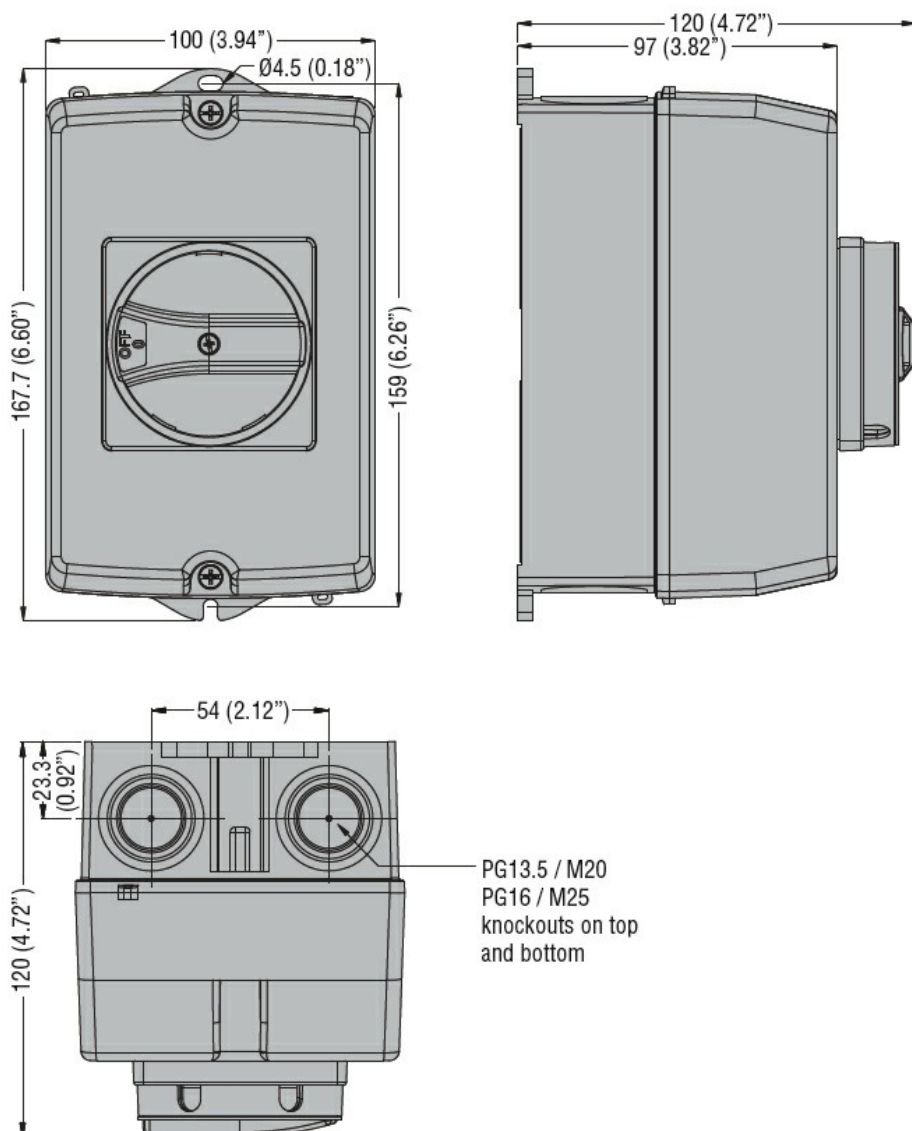

### Tolleranze e protezioni

Grado di protezione (UL)

UL/CSA Tipo  
4/4X

Grado di protezione IP

IP65

### Dimensioni