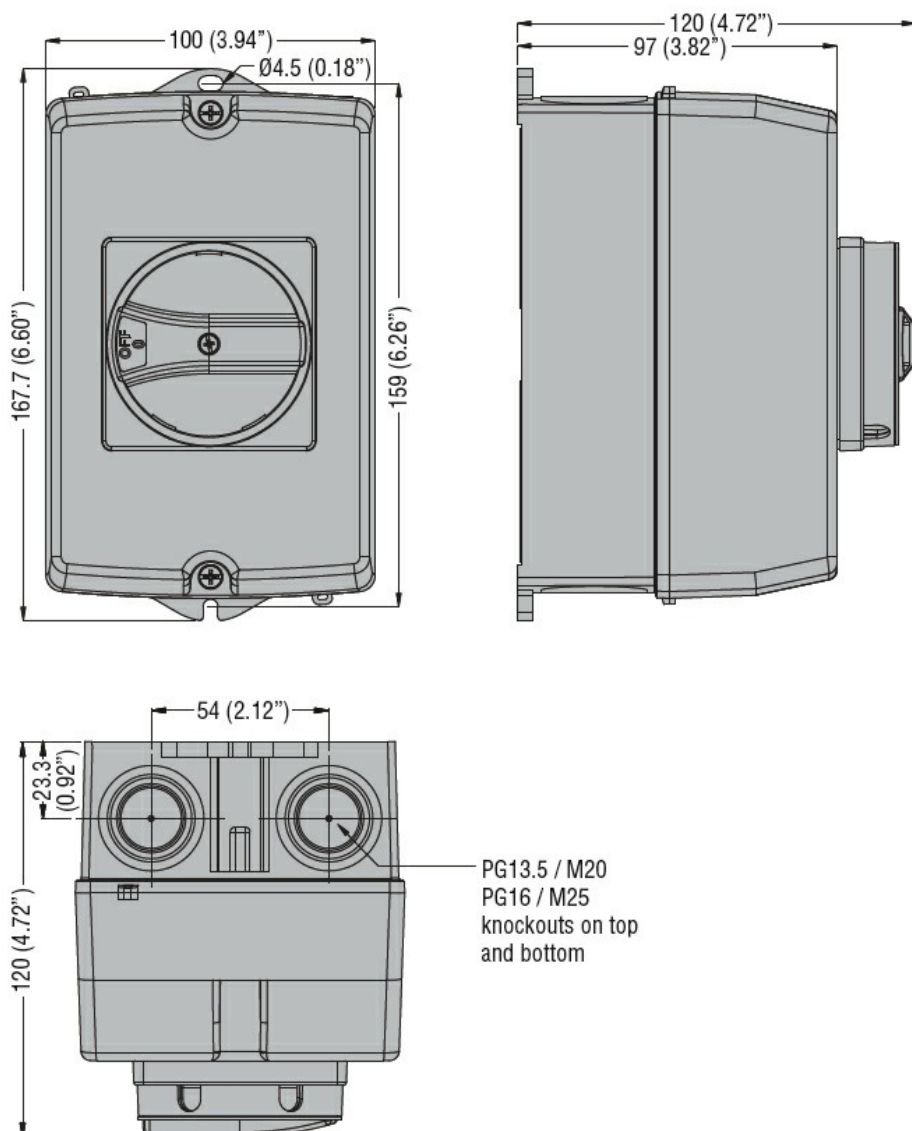

Tolleranze e protezioni

Grado di protezione (UL)

UL/CSA Tipo
4/4X

Grado di protezione IP

IP65

Dimensioni

Omologazioni e conformità

Omologazioni

IEC/EN 60947-1
IEC/EN 60947-3

Certificazioni

cULus
EAC

Classificazione ETIM

ETIM 8.0

EC000712 -
Cassetta vuota
per apparecchi di
commutazione