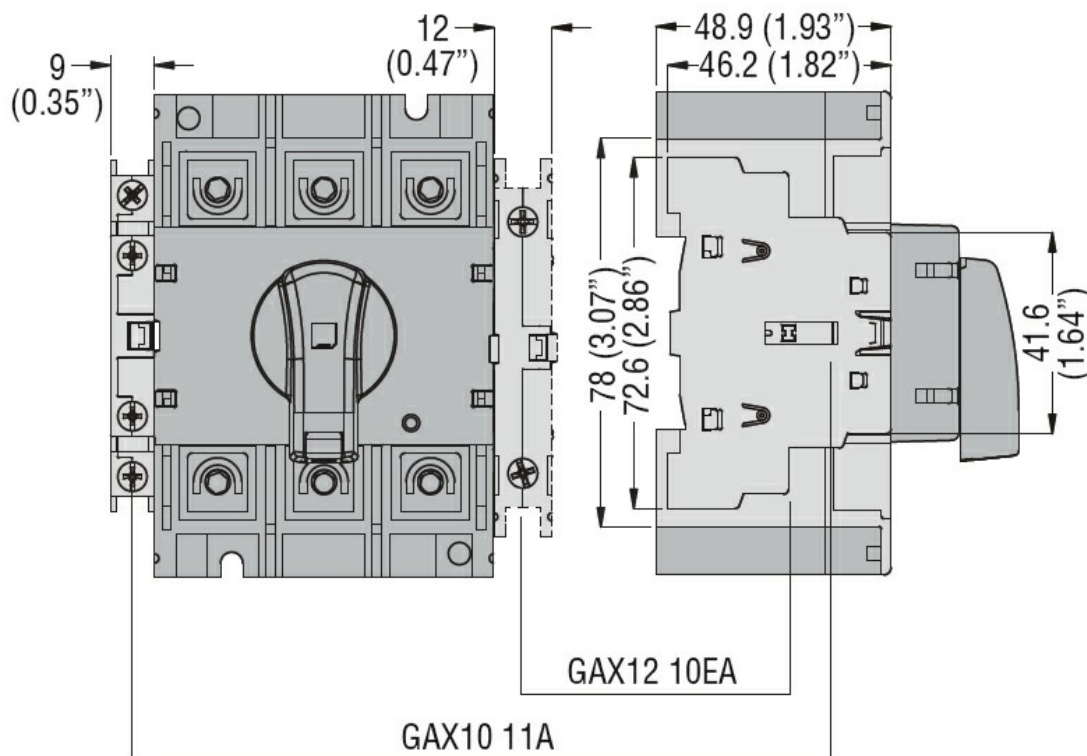

Dimensioni

Schemi elettrici

GAX11... - GAX12...

Omologazioni e conformità

Omologazioni

CSA C22.2
IEC/EN 60335-2-89
IEC/EN 60947-1
IEC/EN 60947-3
IEC/EN 60947-5-1
UL508
UL98

Certificazioni

CCC