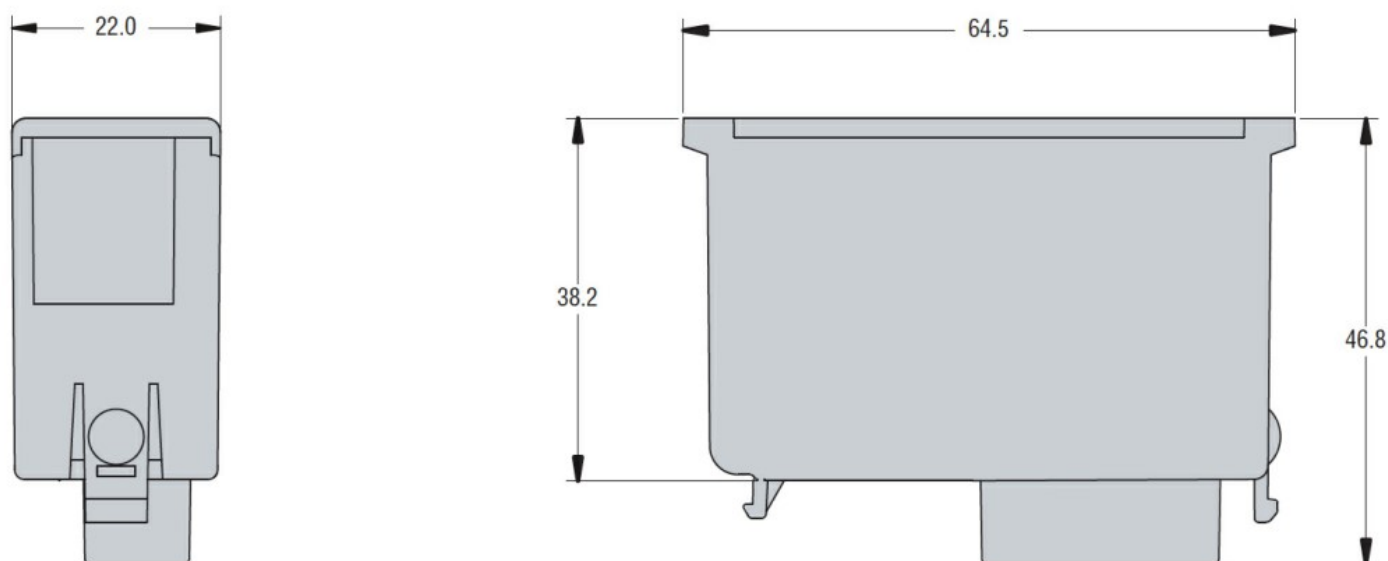

Caratteristiche meccaniche

Peso prodotto	g	50
---------------	---	----

Dimensioni

Omologazioni e conformità

Conformità

CSA C22.2 n° 14
IEC/EN 61000-6-2
IEC/EN 61000-6-3
IEC/EN 61010-1
UL508

Omologazioni

cULus
EAC