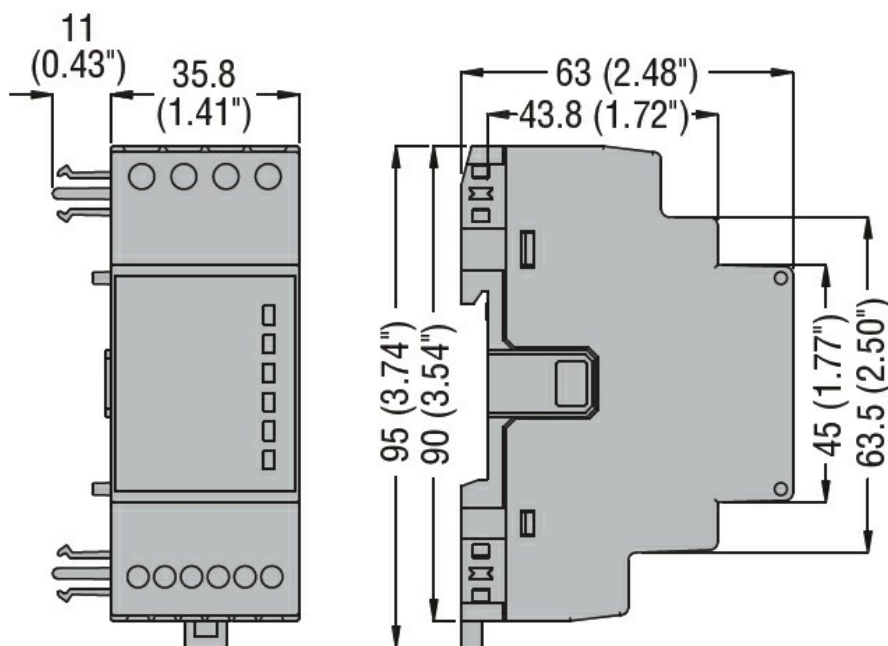

### Caratteristiche generali

|  |  |    |
|--|--|----|
| Descrizione                              | Memoria dati, orologio datario con riserva di carica |    |
| Funzioni                                 | Raccolta dati  |    |
| Compatibile con prodotti LOVATO Electric |  |    |
| Multimetri digitali                      | DMG300   | Si |
| Contatori di energia                     | DMED310T2  | Si |
| Concentratore dati                       | DMECD  | Si |
|  | DMECD  | Si |

### Caratteristiche meccaniche

Peso prodotto g 140

### Dimensioni