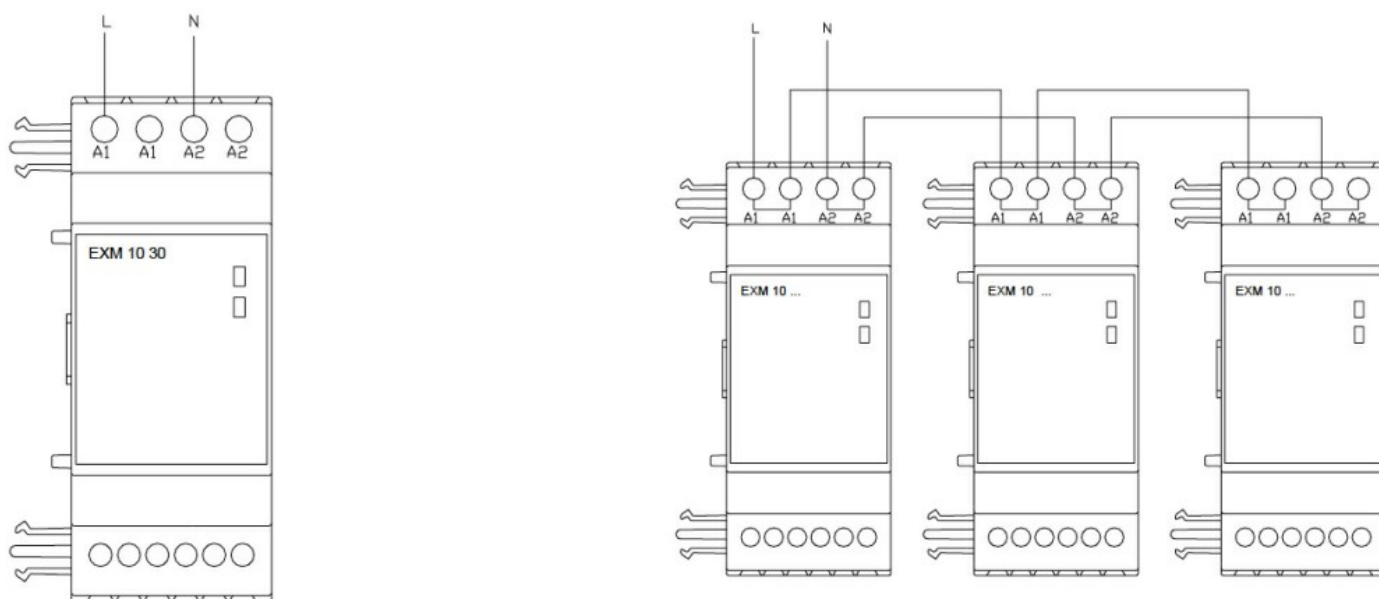

Omologazioni e conformità

Conformità

CSA C22.2 n° 14

IEC/EN 61000-6-2

IEC/EN 61000-6-3

IEC/EN 61010-1

UL508

Omologazioni

cULus

EAC

Classificazione ETIM

ETIM 8.0

EC002498 -
Accessori per
dispositivi di
commutazione
bassa tensione