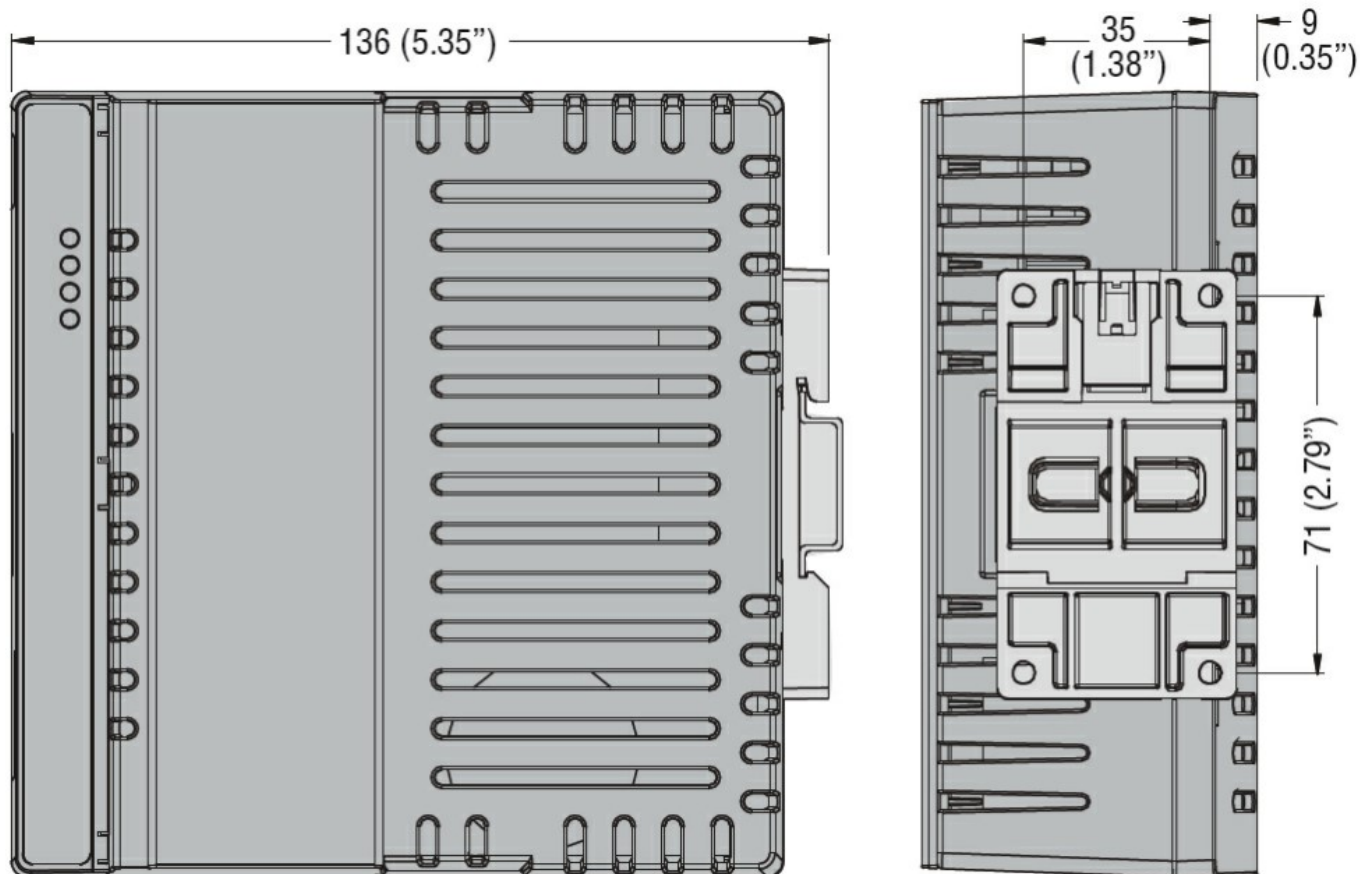

Dimensioni

Omologazioni e conformità

Conformità

CSA C22.2 n°60950-1

IEC/EN/BS 61000-6-2

IEC/EN/BS 62368-1

UL 60950-1

Omologazioni

cURus

EAC

Classificazione ETIM

ETIM 8.0

EC002498 -
Accessori per
dispositivi di
commutazione
bassa tensione