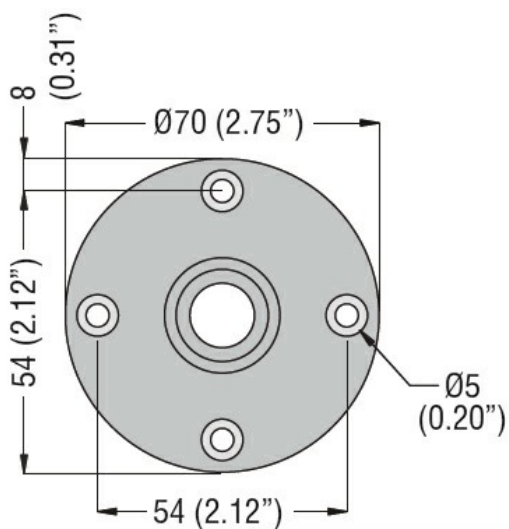

Caratteristiche generali

Diametro	mm - inch	62 / 2.44 - 70 / 2.75
Colore		Grigio
Materiale		Plastica

Caratteristiche meccaniche

Peso prodotto	g	45

Dimensioni