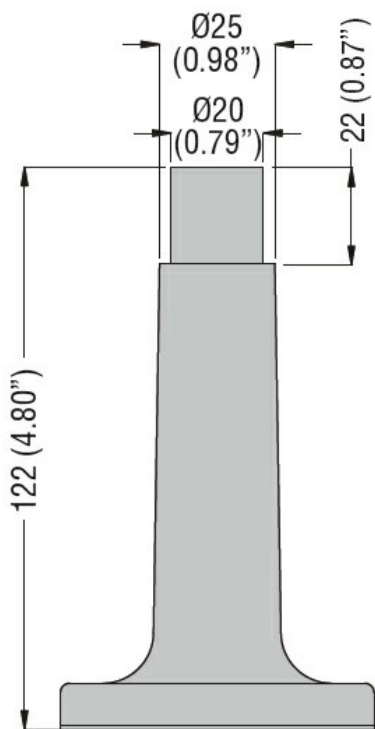

Caratteristiche generali

Diametro	mm - inch	62 / 2.44 - 70 / 2.75
Colore		Grigio
Materiale		Plastica

Caratteristiche meccaniche

Peso prodotto	g	45

Dimensioni