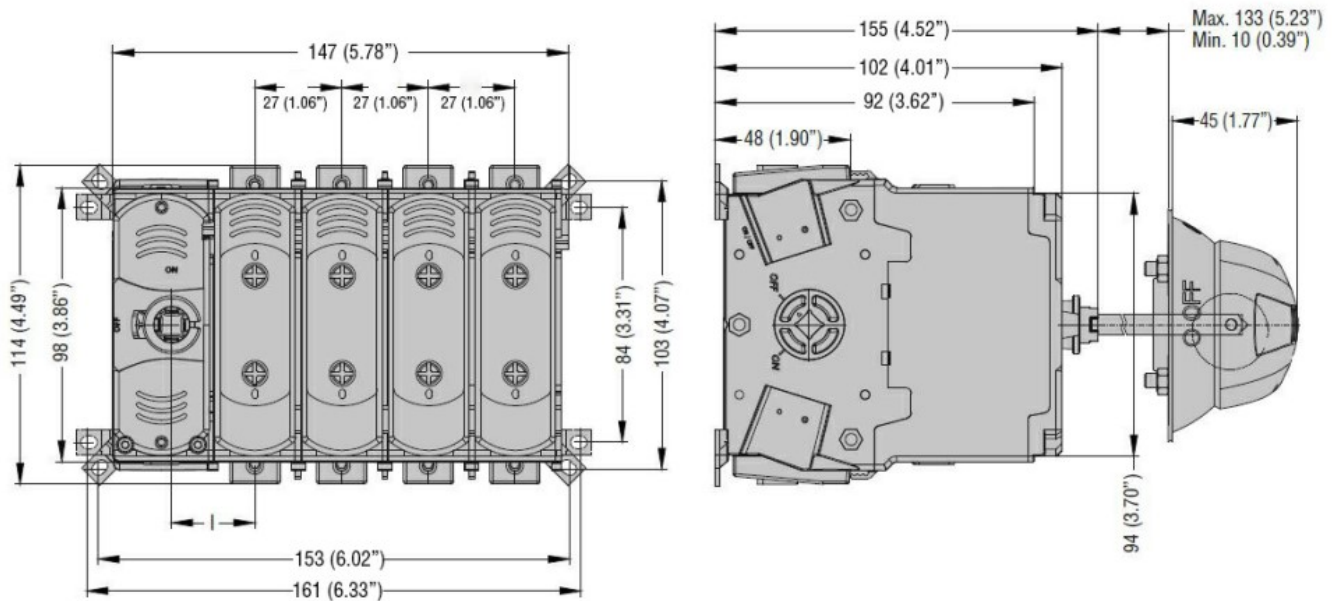

min	°C	-40
max	°C	70
Altitudine massima		m 3000

Tolleranze e protezioni

Grado di protezione IP frontale	IP20
Grado di protezione Terminali	IP20
Grado di inquinamento	3

Dimensioni

Schemi elettrici