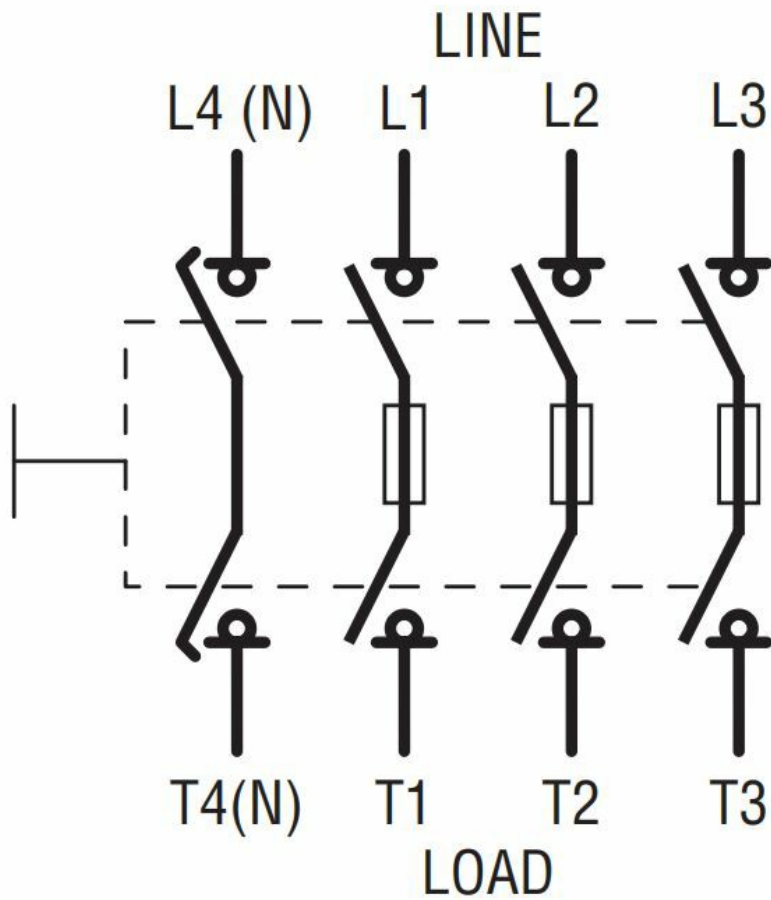

Omologazioni e conformità

Omologazioni

IEC/EN/BS 60947-1

IEC/EN/BS 60947-3

Certificazioni

CE

UKCA

Classificazione ETIM

ETIM 8.0

EC000216 -
Sezionatore