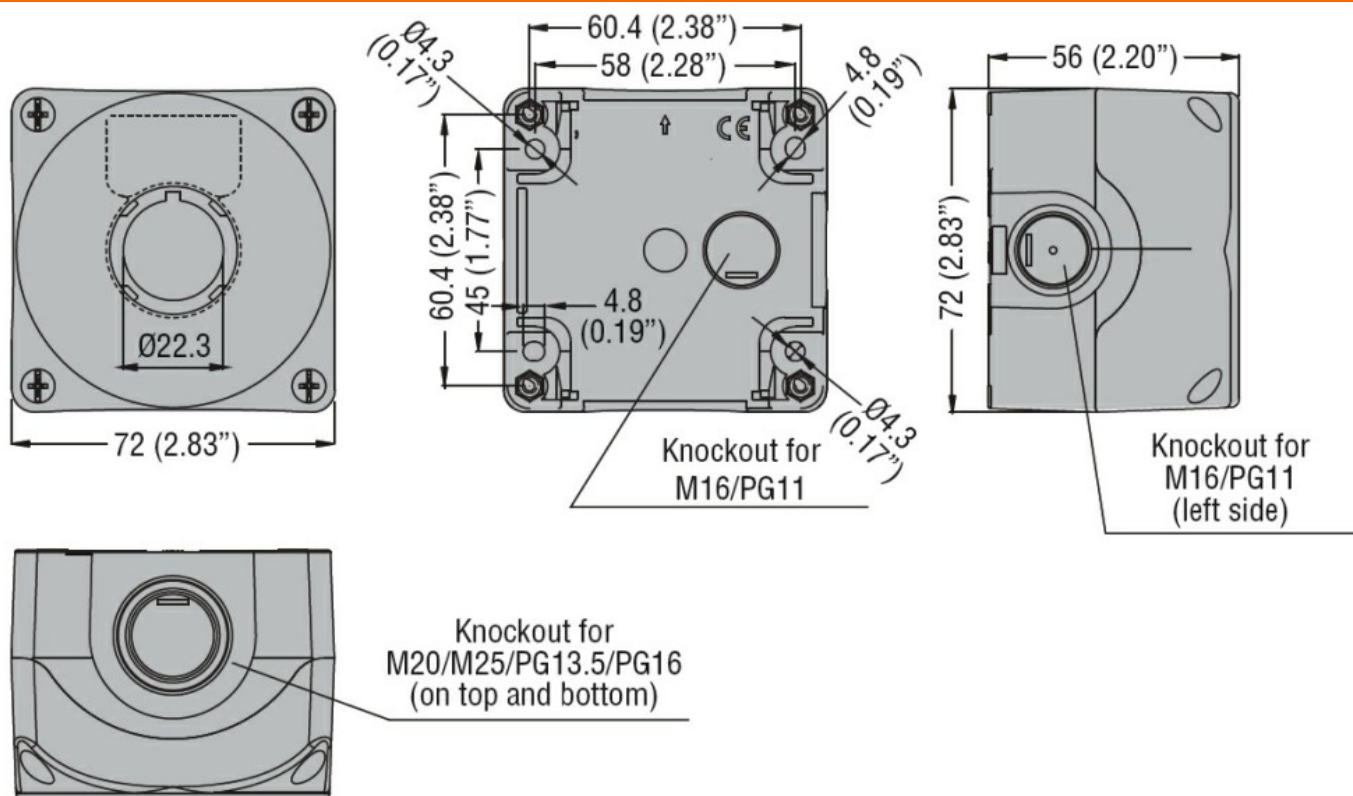

### Charakterystyka ogólna

Kolor	Żółty
Typ pozycji	Przycisk grzybkowy
Materiał	Poliwęglan
Stopień ochrony według IEC	IP66, IP67, IP69K

### Wymiary