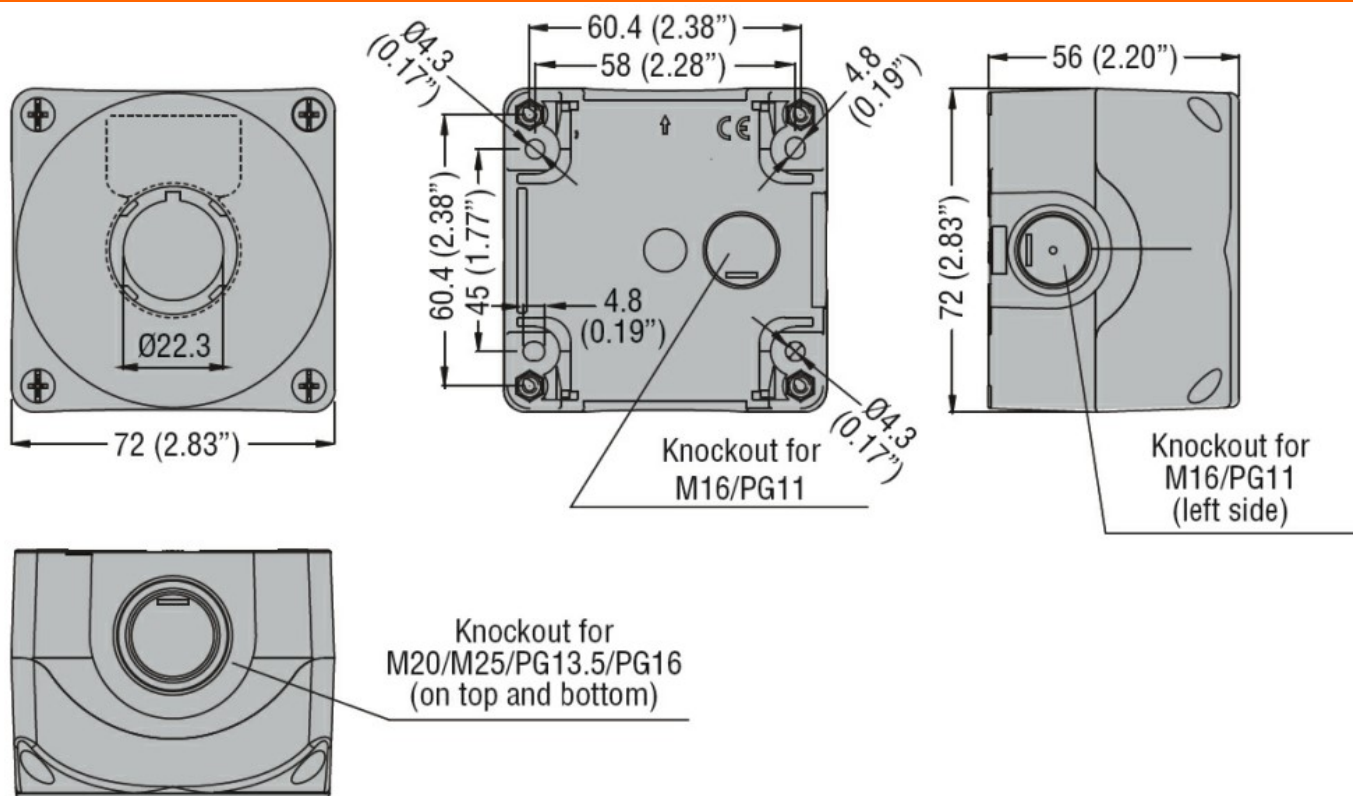

Charakterystyka ogólna

Kolor	Żółty
Typ pozycji	Przycisk grzybkowy
Materiał	Poliwęglan
Stopień ochrony według IEC	IP66, IP67, IP69K

Warunki otoczenia

Temperatura	Temperatura pracy	min.	°C	-25
		maks.	°C	+70
	Temperatura składowania	min.	°C	-40
		maks.	°C	+85

Wymiary

Klasyfikacja ETIM

ETIM 8,0

EC000225 -
Kaseta
sterownicza z
wyposażeniem