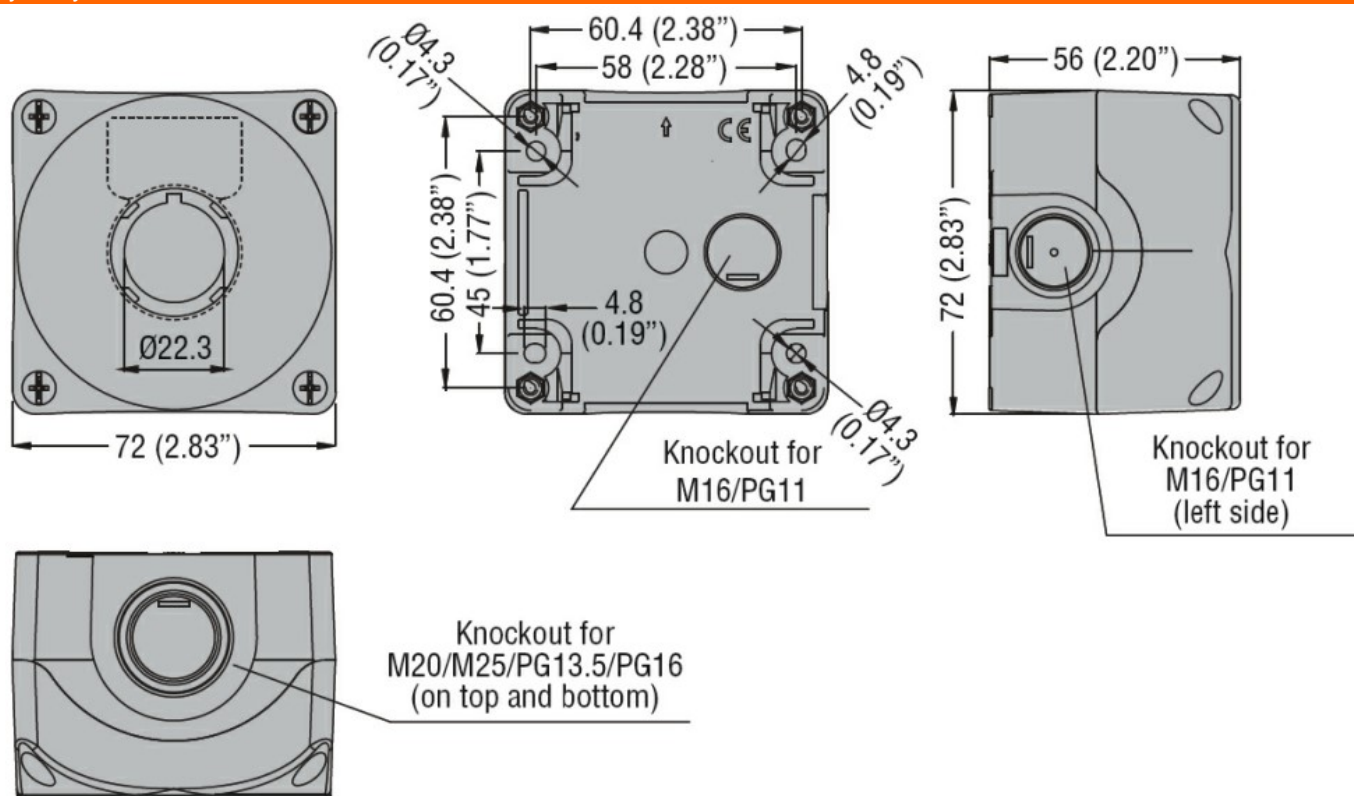

### Charakterystyka ogólna

Kolor	Żółty
Typ pozycji	Przycisk grzybkowy
Materiał	Poliwęglan
Stopień ochrony według IEC	IP66, IP67, IP69K

### Wymiary