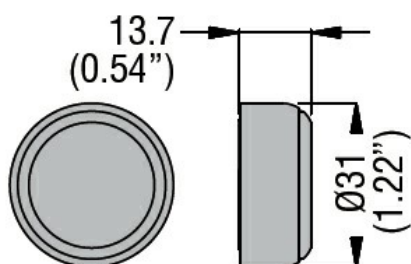

Caratteristiche generali

Colore Giallo

Caratteristiche meccaniche

Peso prodotto g 6

Dimensioni

Omologazioni e conformità

Conformità

/