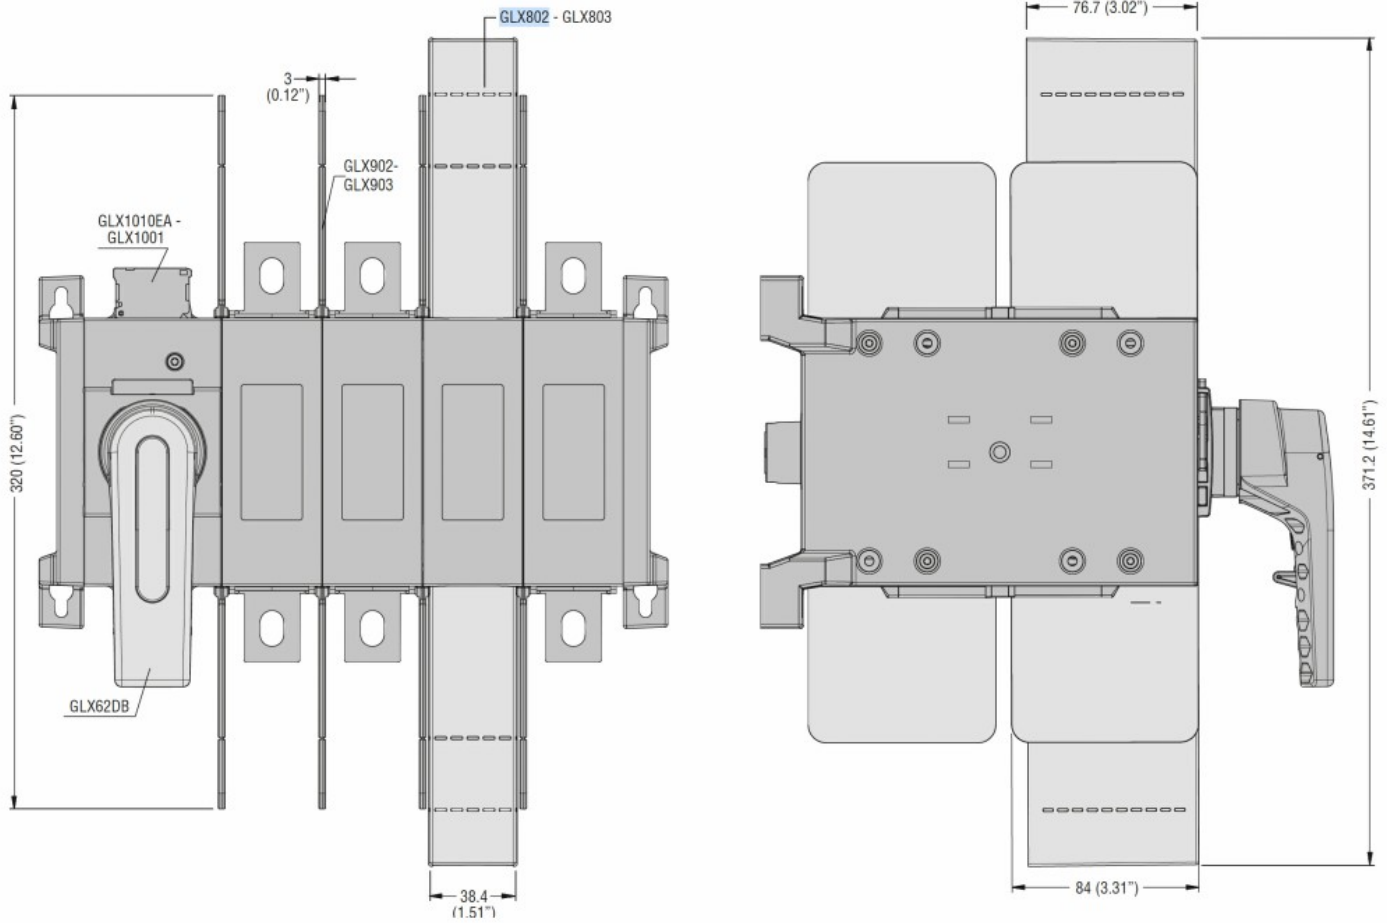

Dimensioni

GLXTU... auxiliary contacts

Omologazioni e conformità

Omologazioni

IEC/EN 60947-1

IEC/EN 60947-3

Certificazioni

cULus

Classificazione ETIM

ETIM 8.0

EC002498 -
Accessori per
dispositivi di
commutazione
bassa tensione