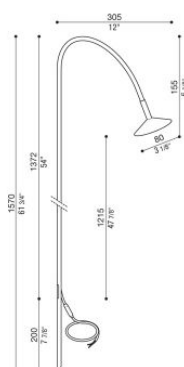

Flora 160

LT15901VN

Lombardo.

Informazioni tecniche:

Installazione:	Terra, Picchetto terra
Materiale Corpo:	Alluminio
Finitura:	Verde - Gold
Tipo di diffusore:	PMMA
Tipo lampada:	LED
Classe energetica:	G
Temperatura colore:	4000K
CRI:	>80
Rischio fotobiologico:	RG1
Potenza assorbita Watt:	2,5
Lumen:	290
Real Lumen:	135
Alimentazione:	⊗ esclusa
LED:	24V
Classe di isolamento:	⊠ CL.III
Cavo Alimentazione:	3 metri PVC 2x0,25mm
Grado di protezione:	IP 66
Resistenza alla rottura:	IK 06 1J xx3
Marchi di Conformità:	CE UK

Flora 160

LT15901VN

Lombardo.

Curva fotometrica: