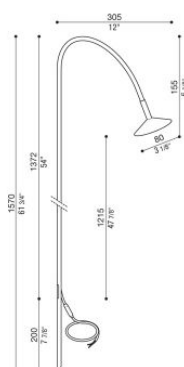

Flora 160

LT15901V2

Lombardo.

Informazioni tecniche:

Installazione:	Terra, Picchetto terra
Materiale Corpo:	Alluminio
Finitura:	Verde - Gold
Tipo di diffusore:	PMMA
Tipo lampada:	LED
Classe energetica:	G
Temperatura colore:	2700K
CRI:	>80
Rischio fotobiologico:	RG1
Potenza assorbita Watt:	2,5
Lumen:	290
Real Lumen:	135
Alimentazione:	⊗ esclusa
LED:	24V
Classe di isolamento:	⊠ CL.III
Cavo Alimentazione:	3 metri PVC 2x0,25mm
Grado di protezione:	IP 66
Resistenza alla rottura:	IK 06 1J xx3
Marchi di Conformità:	CE UK

Flora 160

LT15901V2

Lombardo.

Curva fotometrica: