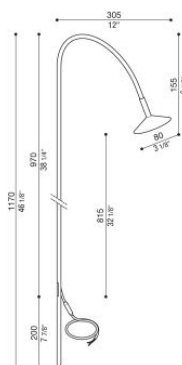

# Flora 120

LT15900BN

**Lombardo.**

## Informazioni tecniche:

Installazione:	Terra, Picchetto terra
Materiale Corpo:	Alluminio
Finitura:	Nero - Gold
Tipo di diffusore:	PMMA
Tipo lampada:	LED
Classe energetica:	G
Temperatura colore:	4000K
CRI:	>80
Rischio fotobiologico:	RG1
Potenza assorbita Watt:	2,5
Lumen:	290
Real Lumen:	135
Alimentazione:	⊗ esclusa
LED:	24V
Classe di isolamento:	⊠ CL.III
Cavo Alimentazione:	3 metri PVC 2x0,25mm
Grado di protezione:	<b>IP 66</b>
Resistenza alla rottura:	<b>IK 06 1J xx3</b>
Marchi di Conformità:	CE UK

**Flora 120**

LT15900BN

**Lombardo.**