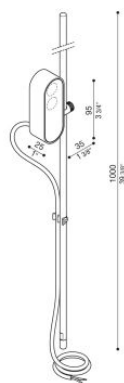

CNC Oval Garden 100

LT15843HEMN

Lombardo.

NEW

Informazioni tecniche:

Installazione:	Terra, Picchetto terra
Materiale Corpo:	Alluminio - Acciaio AISI316L
Finitura:	Grigio antracite RAL 7021
Tipo di diffusore:	Vetro trasparente
Inclinazione ottica:	30°
Tipo lampada:	LED
Classe energetica:	G
Temperatura colore:	4000K
CRI:	>90
LB Factor:	L80B20 - 100.000h
Step MacAdam:	3
Rischio fotobiologico:	RG1
Potenza assorbita Watt:	4
Lumen:	294
Real Lumen:	130
Alimentazione:	⊗ esclusa
LED:	24V
Versione con:	⊗ HONEYCOMB
Classe di isolamento:	⊖ CL.III
Cavo Alimentazione:	1,50 metri H05RN-F 2x0,75
Grado di protezione:	IP 67
Resistenza alla rottura:	IK 06 1J xx3
Marchi di Conformità:	CE UK
Caratteristiche aggiuntive:	Temp. max on diffuser 65°C

Versione Honeycomb non disponibile con ottica D.

CNC Oval Garden 100

Lombardo.

LT15843HEMN

CNC Oval Garden 100

LT15843HEMN

Lombardo.

Curva fotometrica: