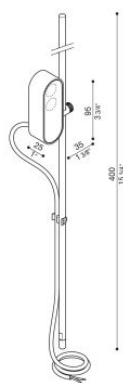

CNC Oval Garden 40

LT15842HKM3

Lombardo.

NEW

Informazioni tecniche:

Installazione:	Terra, Picchetto terra
Materiale Corpo:	Alluminio - Acciaio AISI316L
Finitura:	Corten
Tipo di diffusore:	Vetro trasparente
Inclinazione ottica:	30°
Tipo lampada:	LED
Classe energetica:	G
Temperatura colore:	3000K
CRI:	>90
LB Factor:	L80B20 - 100.000h
Step MacAdam:	3
Rischio fotobiologico:	RG1
Potenza assorbita Watt:	4
Lumen:	294
Real Lumen:	130
Alimentazione:	⊗ esclusa
LED:	24V
Versione con:	⊗ HONEYCOMB
Classe di isolamento:	⊗ CL.III
Cavo Alimentazione:	1,50 metri H05RN-F 2x0,75
Grado di protezione:	IP 67
Resistenza alla rottura:	IK 06 1J xx3
Marchi di Conformità:	CE UK
Caratteristiche aggiuntive:	Temp. max on diffuser 65°C

Versione Honeycomb non disponibile con ottica D.

CNC Oval Garden 40

Lombardo.

LT15842HKM3

CNC Oval Garden 40

LT15842HKM3

Lombardo.

Curva fotometrica: