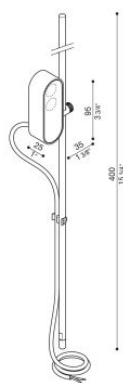

CNC Oval Garden 40

LT15842HEM2

Lombardo.

NEW

Informazioni tecniche:

Installazione:	Terra, Picchetto terra
Materiale Corpo:	Alluminio - Acciaio AISI316L
Finitura:	Grigio antracite RAL 7021
Tipo di diffusore:	Vetro trasparente
Inclinazione ottica:	30°
Tipo lampada:	LED
Classe energetica:	G
Temperatura colore:	2700K
CRI:	>90
LB Factor:	L80B20 - 100.000h
Step MacAdam:	3
Rischio fotobiologico:	RG1
Potenza assorbita Watt:	4
Lumen:	294
Real Lumen:	130
Alimentazione:	⊗ esclusa
LED:	24V
Versione con:	⊗ HONEYCOMB
Classe di isolamento:	⊗ CL.III
Cavo Alimentazione:	1,50 metri H05RN-F 2x0,75
Grado di protezione:	IP 67
Resistenza alla rottura:	IK 06 1J xx3
Marchi di Conformità:	CE UK
Caratteristiche aggiuntive:	Temp. max on diffuser 65°C

Versione Honeycomb non disponibile con ottica D.

CNC Oval Garden 40

Lombardo.

LT15842HEM2

CNC Oval Garden 40

Lombardo.

LT15842HEM2

Curva fotometrica: