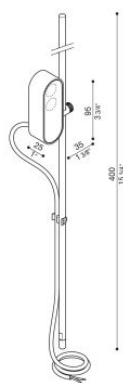

CNC Oval Garden 40

LT15842H0SN

Lombardo.

NEW

Informazioni tecniche:

Installazione:	Terra, Picchetto terra
Materiale Corpo:	Alluminio - Acciaio AISI316L
Finitura:	Inox Sabbiato
Tipo di diffusore:	Vetro trasparente
Inclinazione ottica:	20°
Tipo lampada:	LED
Classe energetica:	G
Temperatura colore:	4000K
CRI:	>90
LB Factor:	L80B20 - 100.000h
Step MacAdam:	3
Rischio fotobiologico:	RG1
Potenza assorbita Watt:	4
Lumen:	294
Real Lumen:	130
Alimentazione:	⊗ esclusa
LED:	24V
Versione con:	⊗ HONEYCOMB
Classe di isolamento:	⊖ CL.III
Cavo Alimentazione:	1,50 metri H05RN-F 2x0,75
Grado di protezione:	IP 67
Resistenza alla rottura:	IK 06 1J xx3
Marchi di Conformità:	CE UK
Caratteristiche aggiuntive:	Temp. max on diffuser 65°C

Versione Honeycomb non disponibile con ottica D.

CNC Oval Garden 40

Lombardo.

LT15842H0SN

CNC Oval Garden 40

LT15842HOSN

Lombardo.

Curva fotometrica: