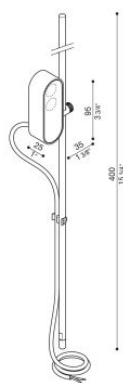

# CNC Oval Garden 40

LT15842HOMN

**Lombardo.**

**NEW**

## Informazioni tecniche:

Installazione:	Terra, Picchetto terra
Materiale Corpo:	Alluminio - Acciaio AISI316L
Finitura:	Inox Sabbiato
Tipo di diffusore:	Vetro trasparente
Inclinazione ottica:	30°
Tipo lampada:	LED
Classe energetica:	G
Temperatura colore:	4000K
CRI:	>90
LB Factor:	L80B20 - 100.000h
Step MacAdam:	3
Rischio fotobiologico:	RG1
Potenza assorbita Watt:	4
Lumen:	294
Real Lumen:	130
Alimentazione:	⊗ esclusa
LED:	24V
Versione con:	⊗ HONEYCOMB
Classe di isolamento:	⊗ CL.III
Cavo Alimentazione:	1,50 metri H05RN-F 2x0,75
Grado di protezione:	<b>IP 67</b>
Resistenza alla rottura:	<b>IK 06 1J xx3</b>
Marchi di Conformità:	CE UK
Caratteristiche aggiuntive:	Temp. max on diffuser 65°C

# CNC Oval Garden 40

Lombardo.

LT15842HOMN