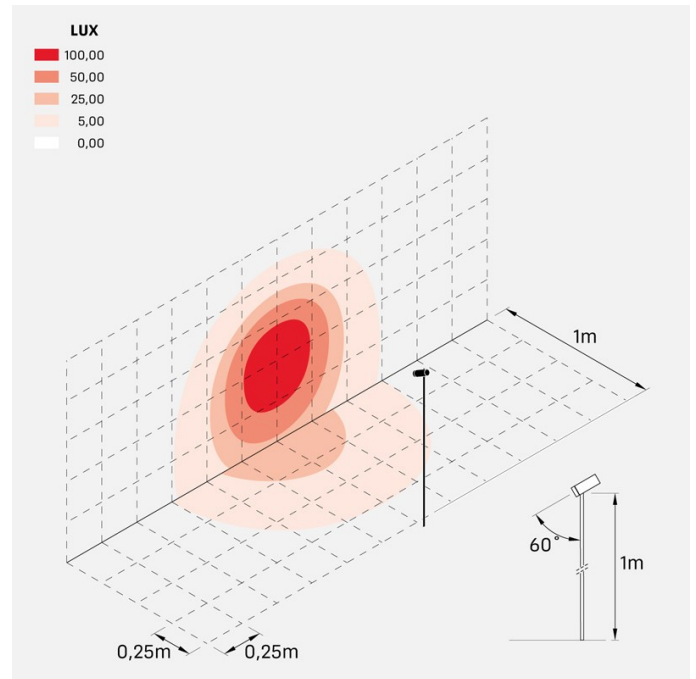

## Informazioni tecniche:

Installazione:	Terra, Picchetto terra, Paletto/bollard terra
Materiale Corpo:	Acciaio AISI316L
Finitura:	Grigio antracite RAL 7021
Tipo di diffusore:	Vetro trasparente
Inclinazione ottica:	30°
Tipo lampada:	LED
Classe energetica:	G
Temperatura colore:	2200K
CRI:	>90
LB Factor:	L80B20 - 100.000h
Step MacAdam:	3
Rischio fotobiologico:	RG1
Potenza assorbita Watt:	2
Lumen:	150
Real Lumen:	97
Alimentazione:	⊗ esclusa
LED:	24V
Versione con:	⊗ HONEYCOMB
Classe di isolamento:	⊖ CL.III
Cavo Alimentazione:	1,50 metri H05RN-F 2x0,75
Grado di protezione:	<b>IP 67</b>
Resistenza alla rottura:	<b>IK 07 2J xx5</b>
Marchi di Conformità:	CE UK
Caratteristiche aggiuntive:	Temp. max on diffuser 65°C

## Simulazioni illuminotecniche:

cnc\_35\_swing\_garden100\_20\_honeycomb\_optic\_S

cnc\_35\_swing\_garden100\_20\_honeycomb\_optic\_M

cnc\_35\_swing\_garden100\_20\_honeycomb\_optic\_L