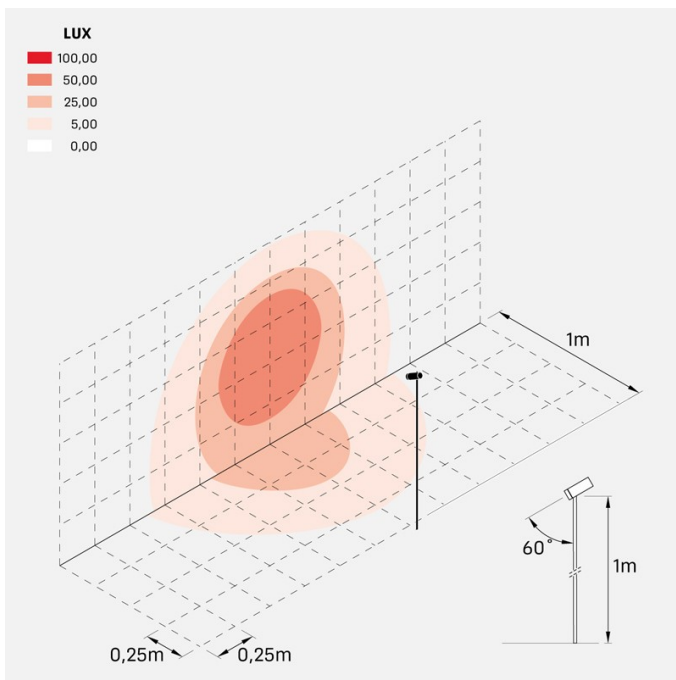

## Informazioni tecniche:

Installazione:	Terra, Picchetto terra, Paletto/bollard terra
Materiale Corpo:	Acciaio AISI316L
Finitura:	Grigio antracite RAL 7021
Tipo di diffusore:	Vetro trasparente
Inclinazione ottica:	30°
Tipo lampada:	LED
Classe energetica:	G
Temperatura colore:	2200K
CRI:	>90
LB Factor:	L80B20 - 100.000h
Step MacAdam:	3
Rischio fotobiologico:	RG1
Potenza assorbita Watt:	2
Lumen:	150
Real Lumen:	97
Alimentazione:	⊗ esclusa
LED:	24V
Versione con:	⊗ HONEYCOMB
Classe di isolamento:	⊖ CL.III
Cavo Alimentazione:	1,50 metri H05RN-F 2x0,75
Grado di protezione:	<b>IP 67</b>
Resistenza alla rottura:	<b>IK 07 2J xx5</b>
Marchi di Conformità:	CE UK
Caratteristiche aggiuntive:	Temp. max on diffuser 65°C

## Simulazioni illuminotecniche:

cnc\_35\_swing\_garden100\_20\_honeycomb\_optic\_S

cnc\_35\_swing\_garden100\_20\_honeycomb\_optic\_M

cnc\_35\_swing\_garden100\_20\_honeycomb\_optic\_L