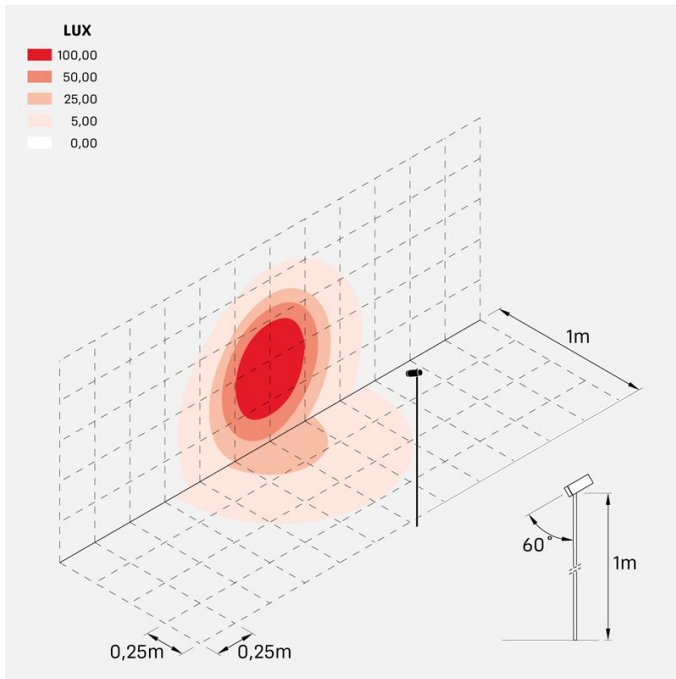

CNC 35 2.0 Swing Garden 100

Lombardo.

LT15833HEM1

Simulazioni illuminotecniche:

cnc_35_swing_garden100_20_honeycomb_optic_S