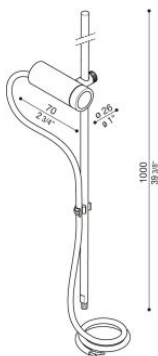

# CNC 35 2.0 Swing Garden 100

**Lombardo.**

LT15833HEM1

**NEW**

## Informazioni tecniche:

Installazione:	Terra, Picchetto terra, Paletto/bollard terra
Materiale Corpo:	Acciaio AISI316L
Finitura:	Grigio antracite RAL 7021
Tipo di diffusore:	Vetro trasparente
Inclinazione ottica:	30°
Tipo lampada:	LED
Classe energetica:	G
Temperatura colore:	2200K
CRI:	>90
LB Factor:	L80B20 - 100.000h
Step MacAdam:	3
Rischio fotobiologico:	RG1
Potenza assorbita Watt:	2
Lumen:	150
Real Lumen:	97
Alimentazione:	⊗ esclusa
LED:	24V
Versione con:	⊗ HONEYCOMB
Classe di isolamento:	⊖ CL.III
Cavo Alimentazione:	1,50 metri H05RN-F 2x0,75
Grado di protezione:	<b>IP 67</b>
Resistenza alla rottura:	<b>IK 07 2J xx5</b>
Marchi di Conformità:	CE UK
Caratteristiche aggiuntive:	Temp. max on diffuser 65°C